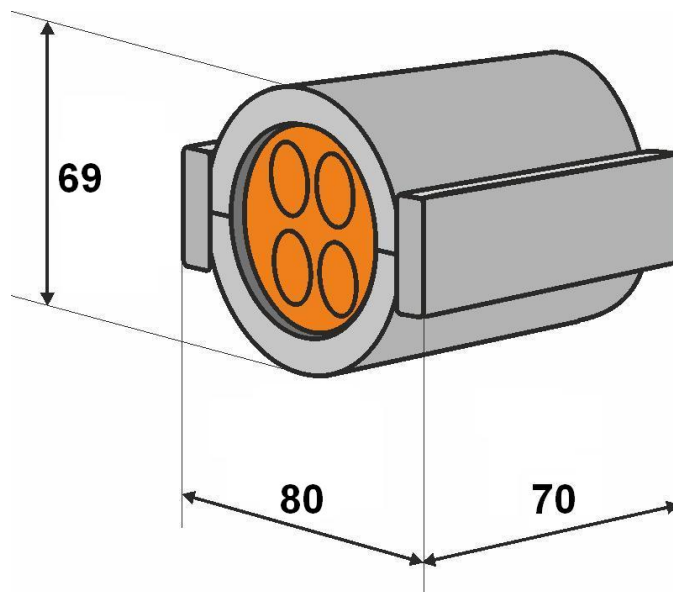

Teilbare Rohrabdichtung 63 mm

Spezifikationen

Abmessungen

Kunststoff-Schalenteile	glasfaserverstärktes Polyamid
Befestigungskeil	glasfaserverstärktes Polyamid
Abdichtungsstopfen	EPDM
Auszugskraft Dichtung vs Rohr	$\geq 1200\text{N}$