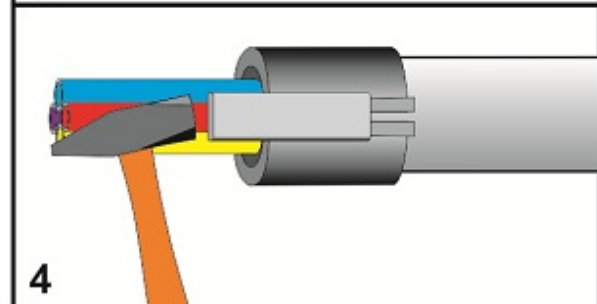

Divisible Duct Seal

FILO form

connect ▶ seal ▶ protect ▶

www.filoform.com +31 (0)345 588 220

UK: www.filoform.co.uk +44 (0)1189886873