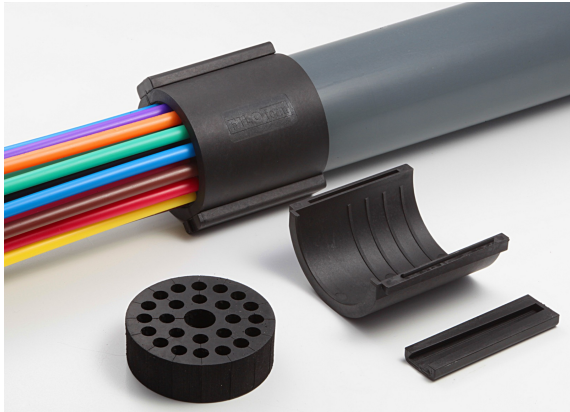

Teilbare Rohrabdichtung 63 mm

Die teilbare Rohrabdichtung eignet sich für die gas- und wasserdichte Abdichtung von 63 mm HDPE-Schutzrohren, die mehrere Subducts und/oder (Glasfaser-)Kabel enthalten.

Alle Durchführungen des Gummieinsatzes enthalten Blindstopfen, die bei Bedarf entfernt werden können. Dies macht das System äußerst flexibel und geeignet, um bei Nachinstallationen Kabel oder Rohre hinzuzufügen.

Nach dem Einsetzen des Dichtungsgummis in das Gehäuse, wird die Rohrabdichtung mit den seitlichen Verschlüssen fixiert.

Das teilbare Dichtungssystem garantiert eine einfache Montage mit verschiedenen Kabel- und Rohrkonfigurationen - sowohl für neue als auch bestehende Installationen.

Eigenschaften

- Gas- und wasserdicht $\geq 0,25$ bar
- Auszugskraft Dichtung vs Rohr ≥ 1200 N
- Für nachträgliche Montage geeignet
- Einfache Handhabung
- Intelligente und schlanke Bauform
- Lieferung inklusive Blindstopfen
- Weitere Ausführungen auf Anfrage

Zusätzliche Informationen

Lieferumfang je Satz

- 2 Kunststoff-Schalenteile
- 2 Befestigungskeile
- 1 Kautschuk-Abdichtungsstopfen mit Durchführungen
- Montageanweisung

Divisible Duct Seal

FILO form

connect ▶ seal ▶ protect ▶