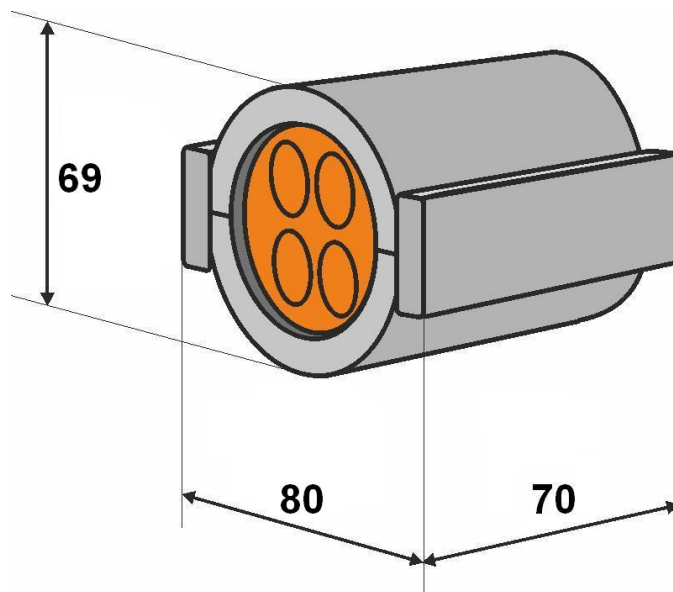

Teilbare Rohrabdichtung 63 mm

Spezifikationen

Abmessungen

Kunststoff-Schalenteile	glasfaserverstärktes Polyamid
Befestigungskeil	glasfaserverstärktes Polyamid
Abdichtungsstopfen	EPDM
Auszugskraft Dichtung vs Rohr	≥ 1200N