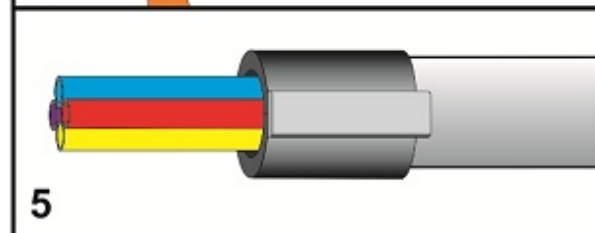

Divisible Duct Seal

FILO form

connect ▶ seal ▶ protect ▶

www.filoform.com +31 (0)345 588 220

UK: www.filoform.co.uk +44 (0)1189886873