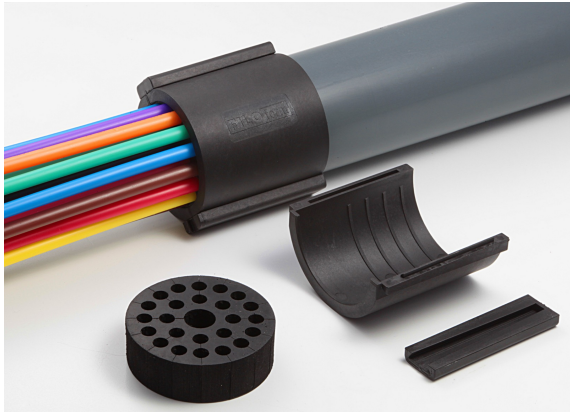

# Teilbare Rohrabdichtung 63 mm

Die teilbare Rohrabdichtung eignet sich für die gas- und wasserdichte Abdichtung von 63 mm HDPE-Schutzrohren, die mehrere Subducts und/oder (Glasfaser-)Kabel enthalten.

Alle Durchführungen des Gummieinsatzes enthalten Blindstopfen, die bei Bedarf entfernt werden können. Dies macht das System äußerst flexibel und geeignet, um bei Nachinstallationen Kabel oder Rohre hinzuzufügen.

Nach dem Einsetzen des Dichtungsgummis in das Gehäuse, wird die Rohrabdichtung mit den seitlichen Verschlüssen fixiert.

Das teilbare Dichtungssystem garantiert eine einfache Montage mit verschiedenen Kabel- und Rohrkonfigurationen - sowohl für neue als auch bestehende Installationen.

## Eigenschaften

- Gas- und wasserdicht  $\geq 0,25$  bar
- Auszugskraft Dichtung vs Rohr  $\geq 1200$ N
- Für nachträgliche Montage geeignet
- Einfache Handhabung
- Intelligente und schlanke Bauform
- Lieferung inklusive Blindstopfen
- Weitere Ausführungen auf Anfrage

# Teilbare Rohrabdichtung 63 mm