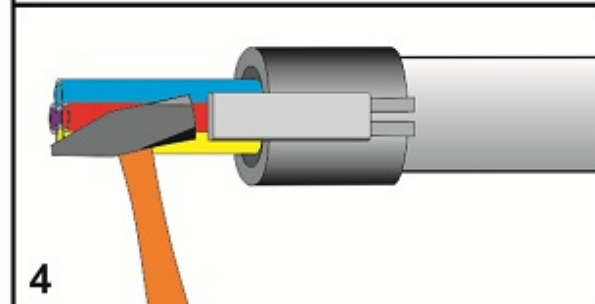

Divisible Duct Seal

FILO form

connect ▶ seal ▶ protect ▶

www.filoform.com +31 (0)345 588 220

UK: www.filoform.co.uk +44 (0)1189886873