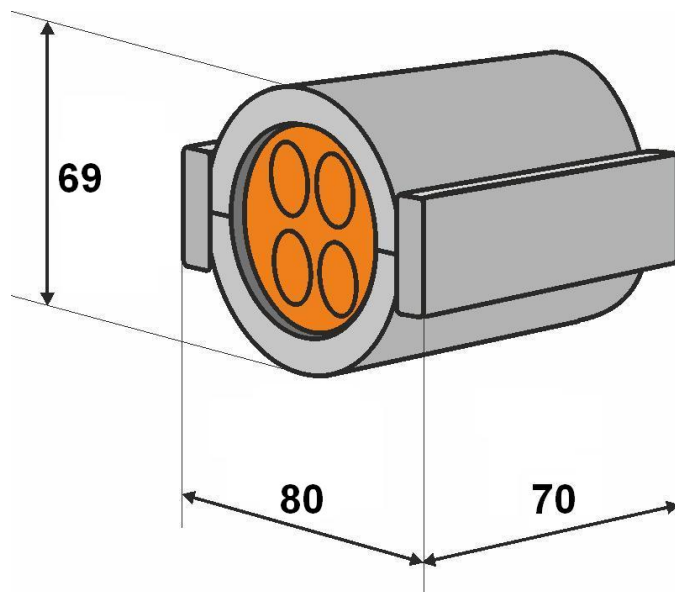

Teilbare Rohrabdichtung 63 mm

Spezifikationen

Abmessungen

Kunststoff-Schalenteile	glasfaserverstärktes Polyamid
Befestigungskeil	glasfaserverstärktes Polyamid
Abdichtungsstopfen	EPDM
Auszugskraft Dichtung vs Rohr	$\geq 1200\text{N}$