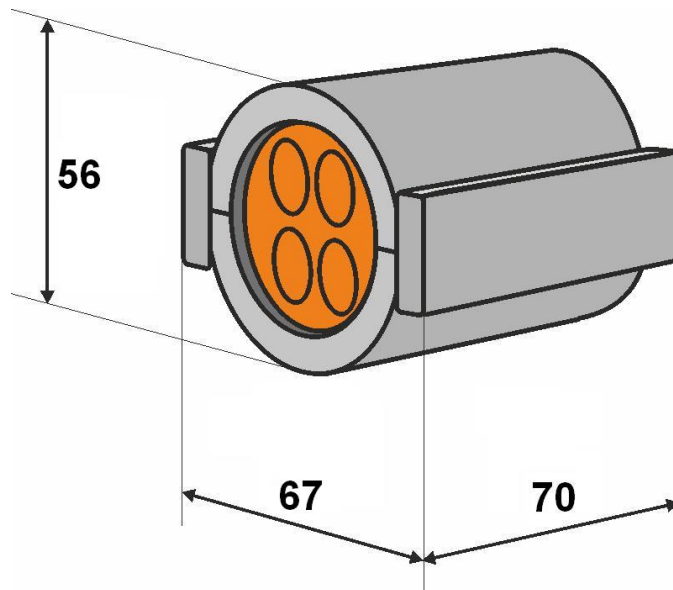

Teilbare Rohrabdichtung 50 mm

Spezifikationen

Abmessungen

Kunststoff-Schalenteile	glasfaserverstärktes Polyamid
Befestigungskeil	glasfaserverstärktes Polyamid
Abdichtungsstopfen	EPDM
Auszugskraft Dichtung vs Rohr	$\geq 1200\text{N}$