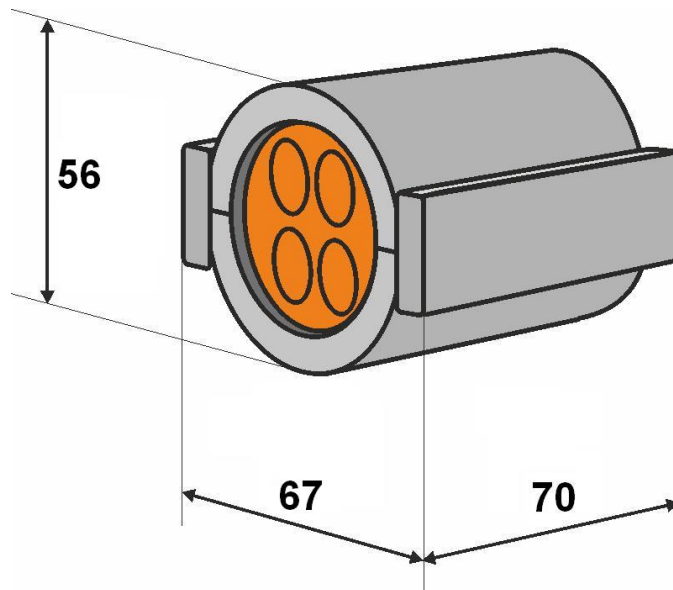

Teilbare Rohrabdichtung 50 mm

Die teilbare Rohrabdichtung eignet sich für die gas- und wasserdichte Abdichtung von 50 mm HDPE-Schutzrohren, die mehrere Subducts und/oder (Glasfaser-)Kabel enthalten.

Alle Durchführungen des Gummieinsatzes enthalten Blindstopfen, die bei Bedarf entfernt werden können. Dies macht das System äußerst flexibel und geeignet, um bei Nachinstallationen Kabel oder Rohre hinzuzufügen.

Nach dem Einsetzen des Dichtungsgummis in das Gehäuse, wird die Rohrabdichtung mit den seitlichen Verschlüssen fixiert.

Das teilbare Dichtungssystem garantiert eine einfache Montage mit verschiedenen Kabel- und Rohrkonfigurationen - sowohl für neue als auch bestehende Installationen.

Eigenschaften

- Gas- und wasserdicht $\geq 0,25$ bar
- Auszugskraft Dichtung vs Rohr ≥ 1200 N
- Für nachträgliche Montage geeignet
- Einfache Handhabung
- Intelligente und schlanke Bauform
- Lieferung inklusive Blindstopfen
- Weitere Ausführungen auf Anfrage

Teilbare Rohrabdichtung 50 mm

Spezifikationen

Abmessungen

Kunststoff-Schalenteile	glasfaserverstärktes Polyamid
Befestigungskeil	glasfaserverstärktes Polyamid
Abdichtungsstopfen	EPDM
Auszugskraft Dichtung vs Rohr	$\geq 1200\text{N}$