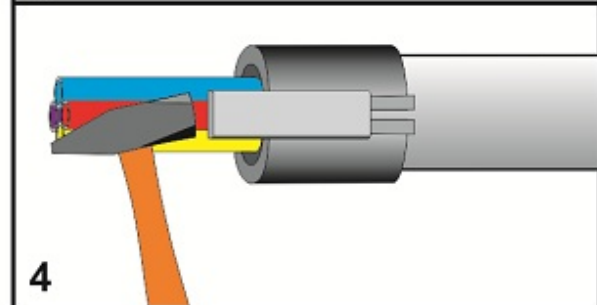

Divisible Duct Seal

FILO form

connect ▶ seal ▶ protect ▶

www.filoform.com +31 (0)345 588 220

UK: www.filoform.co.uk +44 (0)1189886873