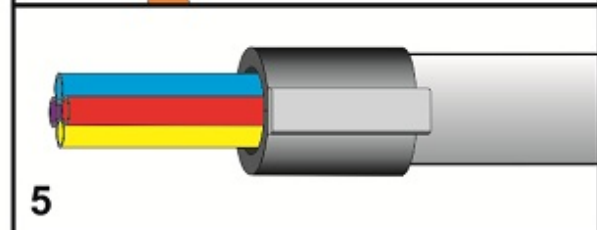

Teilbare Rohrabdichtung 50 mm

Die teilbare Rohrabdichtung eignet sich für die gas- und wasserdichte Abdichtung von 50 mm HDPE-Schutzrohren, die mehrere Subducts und/oder (Glasfaser-)Kabel enthalten.

Alle Durchführungen des Gummieinsatzes enthalten Blindstopfen, die bei Bedarf entfernt werden können. Dies macht das System äußerst flexibel und geeignet, um bei Nachinstallationen Kabel oder Rohre hinzuzufügen.

Teilbare Rohrabdichtung 50 mm

Spezifikationen

Abmessungen

Kunststoff-Schalenteile	glasfaserverstärktes Polyamid
Befestigungskeil	glasfaserverstärktes Polyamid
Abdichtungsstopfen	EPDM
Auszugskraft Dichtung vs Rohr	$\geq 1200\text{N}$

Zusätzliche Informationen

Lieferumfang je Satz

- 2 Kunststoff-Schalenteile
- 2 Befestigungskeile
- 1 Kautschuk-Abdichtungsstopfen mit Durchführungen
- Montageanweisung

Divisible Duct Seal

FILO form

connect ▶ seal ▶ protect ▶

www.filoform.com +31 (0)345 588 220

UK: www.filoform.co.uk +44 (0)1189886873

Teilbare Rohrabdichtung 50 mm

Produkte

Art.nr.	Artikelname	Konfiguration	Rohr äußerer Durchmesser (mm)	Farbe	Bestelleinheit
822671F	Rohrabdichtung HDPE 50/7x7mm+1C8-18,5mm	7x7mm + 1C8-18,5mm	50		10 St./Karton
822684F	Rohrabdichtung HDPE 50/8x7+1x16mm	8x7+1x16mm	50		10 St./Karton
822670F	Rohrabdichtung HDPE 50/8x7mm+1x14mm	8x7mm + 1x14mm	50		10 St./Karton
822651F	Rohrabdichtung HDPE 50/10x7mm+1x12mm	10x7mm + 1x12mm	50		10 St./Karton
822676F	Rohrabdichtung HDPE 50/12x7mm+1x14mm	12x7mm + 1x14mm	50		10 St./Karton
822652F	Rohrabdichtung HDPE 50/18x7mm	18x7mm	50		10 St./Karton
822673F	Rohrabdichtung HDPE 50/5x10mm+1C8-18,5mm	5x10mm + 1C8-18,5mm	50		10 St./Karton
822629F	Rohrabdichtung HDPE 50/7x10mm	7x10mm	50		10 St./Karton
822683F	Rohrabdichtung HDPE 50/8x10mm	8x10mm	50		10 St./Karton
822674F	Rohrabdichtung 50/9x10mm dünne Wand	9x10mm	50		10 St./Karton