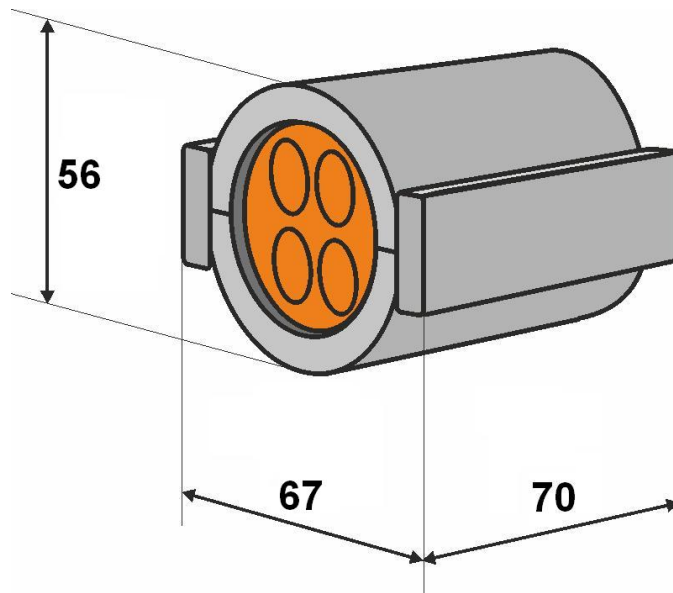

Teilbare Rohrabdichtung 50 mm

Spezifikationen

Abmessungen

Kunststoff-Schalenteile	glasfaserverstärktes Polyamid
Befestigungskeil	glasfaserverstärktes Polyamid
Abdichtungsstopfen	EPDM
Auszugskraft Dichtung vs Rohr	$\geq 1200\text{N}$