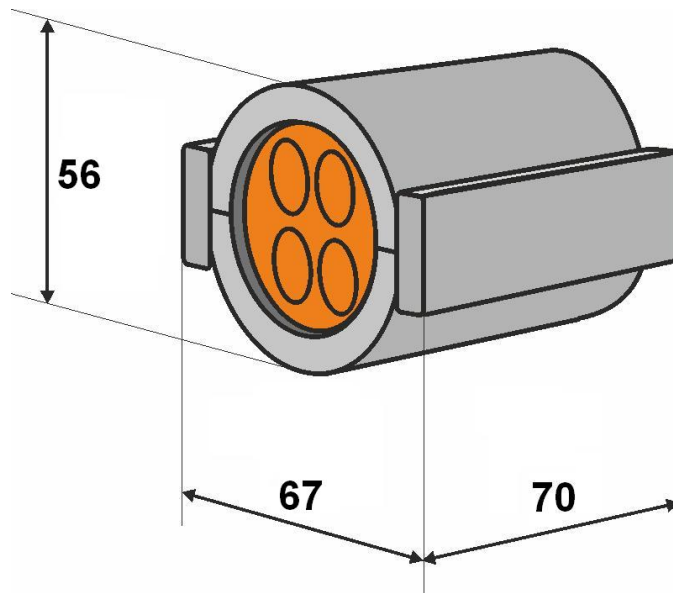

Teilbare Rohrabdichtung 50 mm

Die teilbare Rohrabdichtung eignet sich für die gas- und wasserdichte Abdichtung von 50 mm HDPE-Schutzrohren, die mehrere Subducts und/oder (Glasfaser-)Kabel enthalten.

Alle Durchführungen des Gummieinsatzes enthalten Blindstopfen, die bei Bedarf entfernt werden können. Dies macht das System äußerst flexibel und geeignet, um bei Nachinstallationen Kabel oder Rohre hinzuzufügen.

Nach dem Einsetzen des Dichtungsgummis in das Gehäuse, wird die Rohrabdichtung mit den seitlichen Verschlüssen fixiert.

Das teilbare Dichtungssystem garantiert eine einfache Montage mit verschiedenen Kabel- und Rohrkonfigurationen - sowohl für neue als auch bestehende Installationen.

Eigenschaften

- Gas- und wasserdicht $\geq 0,25$ bar
- Auszugskraft Dichtung vs Rohr ≥ 1200 N
- Für nachträgliche Montage geeignet
- Einfache Handhabung
- Intelligente und schlanke Bauform
- Lieferung inklusive Blindstopfen
- Weitere Ausführungen auf Anfrage

Teilbare Rohrabdichtung 50 mm

Spezifikationen

Abmessungen

Kunststoff-Schalenteile	glasfaserverstärktes Polyamid
Befestigungskeil	glasfaserverstärktes Polyamid
Abdichtungsstopfen	EPDM
Auszugskraft Dichtung vs Rohr	$\geq 1200\text{N}$