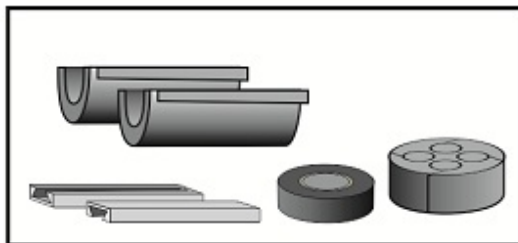

Divisible Duct Seal

FILO form

connect ▶ seal ▶ protect ▶

www.filoform.com +31 (0)345 588 220

UK: www.filoform.co.uk +44 (0)1189886873