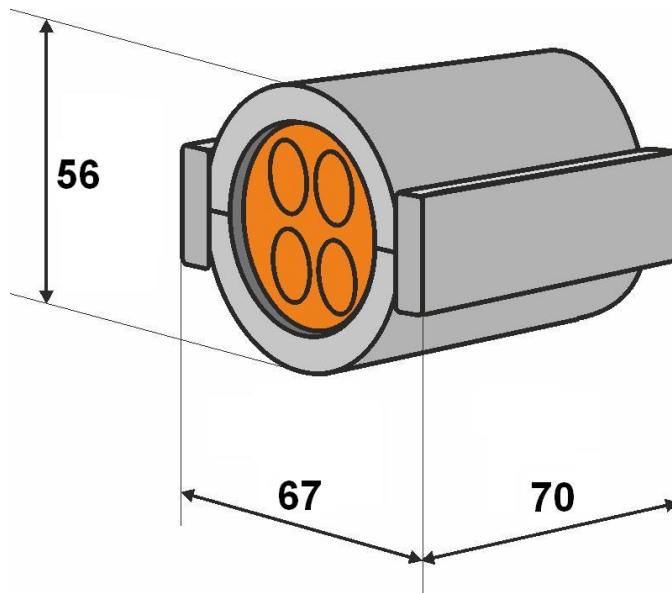

Teilbare Rohrabdichtung 50 mm

Spezifikationen

Abmessungen

Kunststoff-Schalenteile	glasfaserverstärktes Polyamid
Befestigungskeil	glasfaserverstärktes Polyamid
Abdichtungsstopfen	EPDM
Auszugskraft Dichtung vs Rohr	$\geq 1200\text{N}$