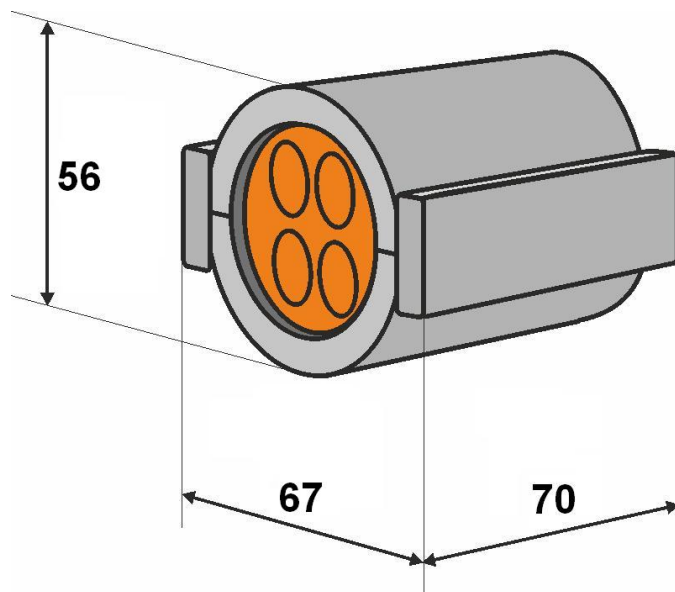

Teilbare Rohrabdichtung 50 mm

Spezifikationen

Abmessungen

Kunststoff-Schalenteile	glasfaserverstärktes Polyamid
Befestigungskeil	glasfaserverstärktes Polyamid
Abdichtungsstopfen	EPDM
Auszugskraft Dichtung vs Rohr	≥ 1200N