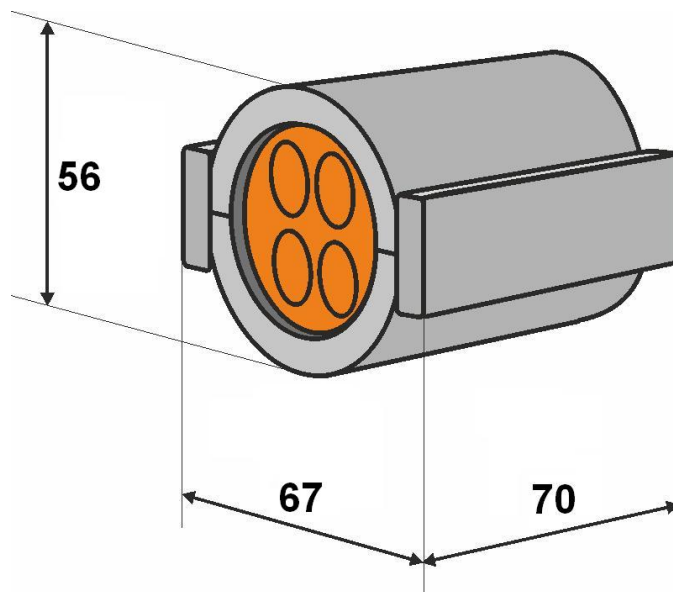

Teilbare Rohrabdichtung 50 mm

Die teilbare Rohrabdichtung eignet sich für die gas- und wasserdichte Abdichtung von 50 mm HDPE-Schutzrohren, die mehrere Subducts und/oder (Glasfaser-)Kabel enthalten.

Alle Durchführungen des Gummieinsatzes enthalten Blindstopfen, die bei Bedarf entfernt werden können. Dies macht das System äußerst flexibel und geeignet, um bei Nachinstallationen Kabel oder Rohre hinzuzufügen.

Nach dem Einsetzen des Dichtungsgummis in das Gehäuse, wird die Rohrabdichtung mit den seitlichen Verschlüssen fixiert.

Das teilbare Dichtungssystem garantiert eine einfache Montage mit verschiedenen Kabel- und Rohrkonfigurationen - sowohl für neue als auch bestehende Installationen.

Eigenschaften

- Gas- und wasserdicht $\geq 0,25$ bar
- Auszugskraft Dichtung vs Rohr ≥ 1200 N
- Für nachträgliche Montage geeignet
- Einfache Handhabung
- Intelligente und schlanke Bauform
- Lieferung inklusive Blindstopfen
- Weitere Ausführungen auf Anfrage

Teilbare Rohrabdichtung 50 mm

Spezifikationen

Abmessungen

Kunststoff-Schalenteile	glasfaserverstärktes Polyamid
Befestigungskeil	glasfaserverstärktes Polyamid
Abdichtungsstopfen	EPDM
Auszugskraft Dichtung vs Rohr	$\geq 1200\text{N}$