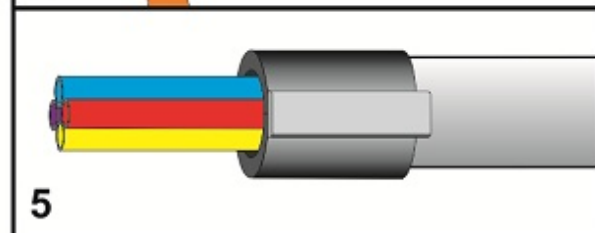

Teilbare Rohrabdichtung 50 mm

Die teilbare Rohrabdichtung eignet sich für die gas- und wasserdichte Abdichtung von 50 mm HDPE-Schutzrohren, die mehrere Subducts und/oder (Glasfaser-)Kabel enthalten.

Alle Durchführungen des Gummieinsatzes enthalten Blindstopfen, die bei Bedarf entfernt werden können. Dies macht das System äußerst flexibel und geeignet, um bei Nachinstallationen Kabel oder Rohre hinzuzufügen.

Teilbare Rohrabdichtung 50 mm

Spezifikationen

Abmessungen

Kunststoff-Schalenteile	glasfaserverstärktes Polyamid
Befestigungskeil	glasfaserverstärktes Polyamid
Abdichtungsstopfen	EPDM
Auszugskraft Dichtung vs Rohr	$\geq 1200\text{N}$

Zusätzliche Informationen

Lieferumfang je Satz

- 2 Kunststoff-Schalenteile
- 2 Befestigungskeile
- 1 Kautschuk-Abdichtungsstopfen mit Durchführungen
- Montageanweisung

Divisible Duct Seal

FILO form

connect ▶ seal ▶ protect ▶

www.filoform.com +31 (0)345 588 220

UK: www.filoform.co.uk +44 (0)1189886873

Teilbare Rohrabdichtung 50 mm

Produkte

Art.nr.	Artikelname	Konfiguration	Rohr äußerer Durchmesser (mm)	Farbe	Bestelleinheit
822671F	Rohrabdichtung HDPE 50/7x7mm+1C8-18,5mm	7x7mm + 1C8-18,5mm	50		10 St./Karton
822684F	Rohrabdichtung HDPE 50/8x7+1x16mm	8x7+1x16mm	50		10 St./Karton
822670F	Rohrabdichtung HDPE 50/8x7mm+1x14mm	8x7mm + 1x14mm	50		10 St./Karton
822651F	Rohrabdichtung HDPE 50/10x7mm+1x12mm	10x7mm + 1x12mm	50		10 St./Karton
822676F	Rohrabdichtung HDPE 50/12x7mm+1x14mm	12x7mm + 1x14mm	50		10 St./Karton
822652F	Rohrabdichtung HDPE 50/18x7mm	18x7mm	50		10 St./Karton
822673F	Rohrabdichtung HDPE 50/5x10mm+1C8-18,5mm	5x10mm + 1C8-18,5mm	50		10 St./Karton
822629F	Rohrabdichtung HDPE 50/7x10mm	7x10mm	50		10 St./Karton
822683F	Rohrabdichtung HDPE 50/8x10mm	8x10mm	50		10 St./Karton
822674F	Rohrabdichtung 50/9x10mm dünne Wand	9x10mm	50		10 St./Karton