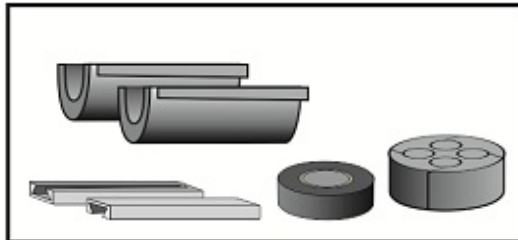

Divisible Duct Seal

FILO form

connect ▶ seal ▶ protect ▶

www.filoform.com +31 (0)345 588 220

UK: www.filoform.co.uk +44 (0)1189886873