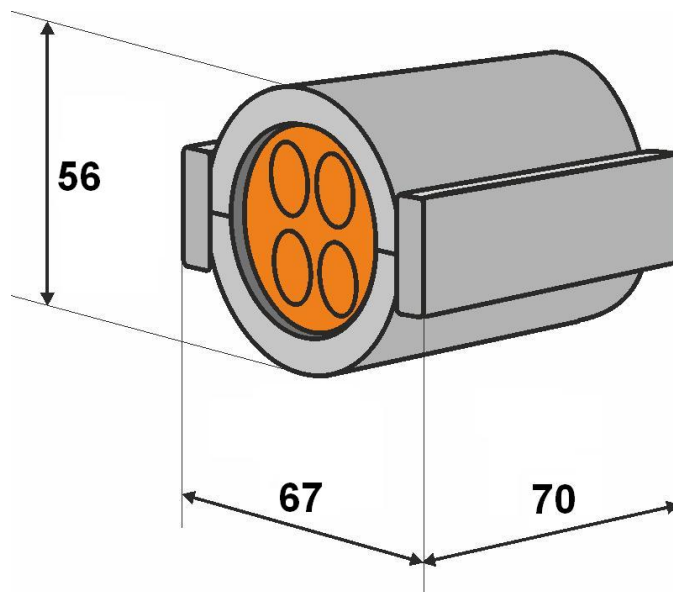

Teilbare Rohrabdichtung 50 mm

Spezifikationen

Abmessungen

Kunststoff-Schalenteile	glasfaserverstärktes Polyamid
Befestigungskeil	glasfaserverstärktes Polyamid
Abdichtungsstopfen	EPDM
Auszugskraft Dichtung vs Rohr	≥ 1200N