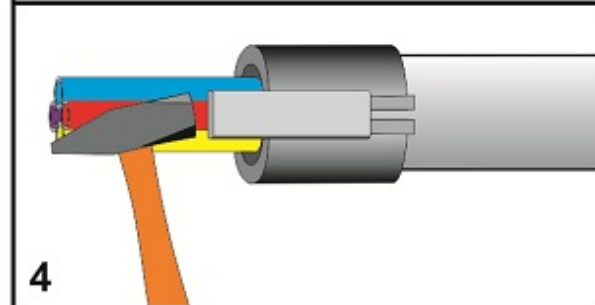

Divisible Duct Seal

FILO form

connect ▶ seal ▶ protect ▶

www.filoform.com +31 (0)345 588 220

UK: www.filoform.co.uk +44 (0)1189886873