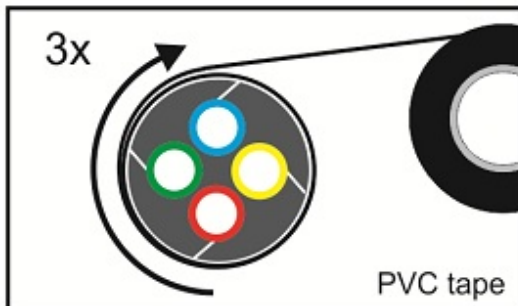

Divisible Duct Seal

FILO form

connect ▶ seal ▶ protect ▶

www.filoform.com +31 (0)345 588 220

UK: www.filoform.co.uk +44 (0)1189886873