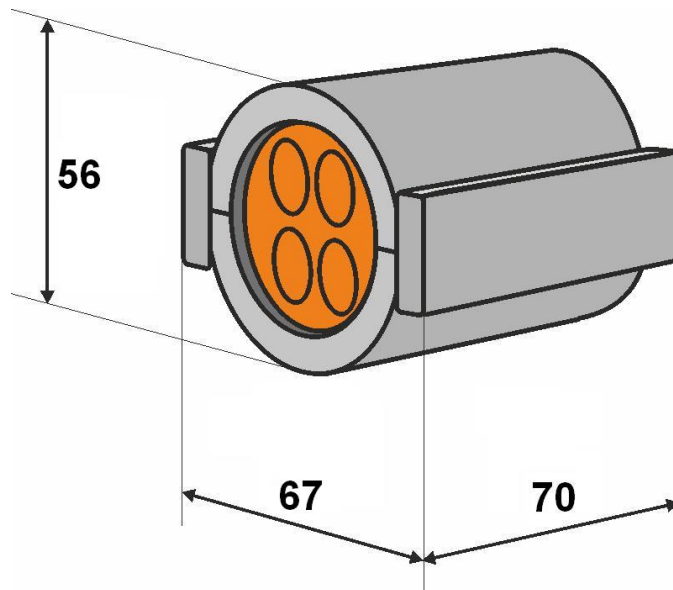

Teilbare Rohrabdichtung 50 mm

Die teilbare Rohrabdichtung eignet sich für die gas- und wasserdichte Abdichtung von 50 mm HDPE-Schutzrohren, die mehrere Subducts und/oder (Glasfaser-)Kabel enthalten.

Alle Durchführungen des Gummieinsatzes enthalten Blindstopfen, die bei Bedarf entfernt werden können. Dies macht das System äußerst flexibel und geeignet, um bei Nachinstallationen Kabel oder Rohre hinzuzufügen.

Nach dem Einsetzen des Dichtungsgummis in das Gehäuse, wird die Rohrabdichtung mit den seitlichen Verschlüssen fixiert.

Das teilbare Dichtungssystem garantiert eine einfache Montage mit verschiedenen Kabel- und Rohrkonfigurationen - sowohl für neue als auch bestehende Installationen.

Eigenschaften

- Gas- und wasserdicht $\geq 0,25$ bar
- Auszugskraft Dichtung vs Rohr ≥ 1200 N
- Für nachträgliche Montage geeignet
- Einfache Handhabung
- Intelligente und schlanke Bauform
- Lieferung inklusive Blindstopfen
- Weitere Ausführungen auf Anfrage

Teilbare Rohrabdichtung 50 mm

Spezifikationen

Abmessungen

Kunststoff-Schalenteile	glasfaserverstärktes Polyamid
Befestigungskeil	glasfaserverstärktes Polyamid
Abdichtungsstopfen	EPDM
Auszugskraft Dichtung vs Rohr	≥ 1200N