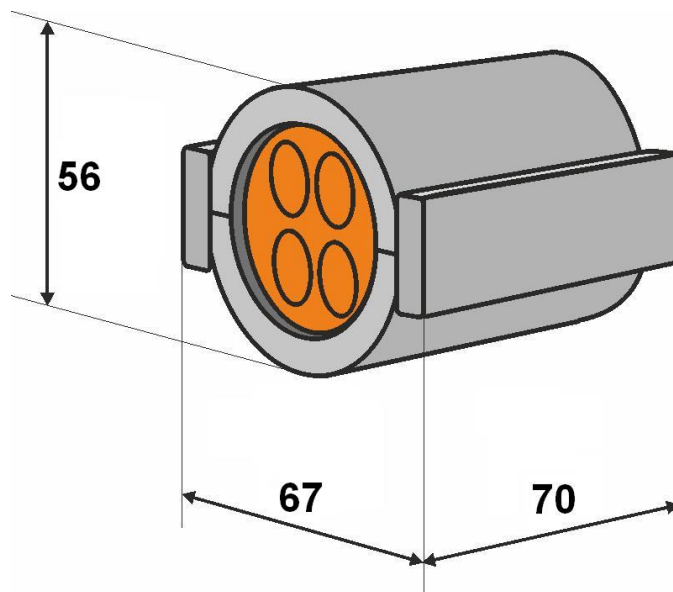

Teilbare Rohrabdichtung 50 mm

Die teilbare Rohrabdichtung eignet sich für die gas- und wasserdichte Abdichtung von 50 mm HDPE-Schutzrohren, die mehrere Subducts und/oder (Glasfaser-)Kabel enthalten.

Alle Durchführungen des Gummieinsatzes enthalten Blindstopfen, die bei Bedarf entfernt werden können. Dies macht das System äußerst flexibel und geeignet, um bei Nachinstallationen Kabel oder Rohre hinzuzufügen.

Nach dem Einsetzen des Dichtungsgummis in das Gehäuse, wird die Rohrabdichtung mit den seitlichen Verschlüssen fixiert.

Das teilbare Dichtungssystem garantiert eine einfache Montage mit verschiedenen Kabel- und Rohrkonfigurationen - sowohl für neue als auch bestehende Installationen.

Eigenschaften

- Gas- und wasserdicht $\geq 0,25$ bar
- Auszugskraft Dichtung vs Rohr ≥ 1200 N
- Für nachträgliche Montage geeignet
- Einfache Handhabung
- Intelligente und schlanke Bauform
- Lieferung inklusive Blindstopfen
- Weitere Ausführungen auf Anfrage

Teilbare Rohrabdichtung 50 mm

Spezifikationen

Abmessungen

Kunststoff-Schalenteile	glasfaserverstärktes Polyamid
Befestigungskeil	glasfaserverstärktes Polyamid
Abdichtungsstopfen	EPDM
Auszugskraft Dichtung vs Rohr	≥ 1200N