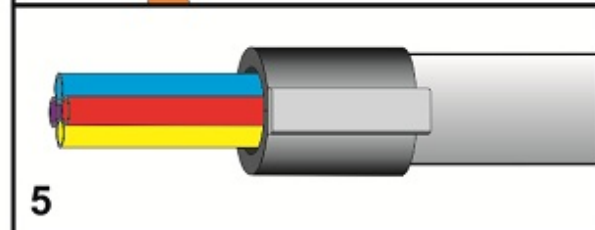

Teilbare Rohrabdichtung 50 mm

Die teilbare Rohrabdichtung eignet sich für die gas- und wasserdichte Abdichtung von 50 mm HDPE-Schutzrohren, die mehrere Subducts und/oder (Glasfaser-)Kabel enthalten.

Alle Durchführungen des Gummieinsatzes enthalten Blindstopfen, die bei Bedarf entfernt werden können. Dies macht das System äußerst flexibel und geeignet, um bei Nachinstallationen Kabel oder Rohre hinzuzufügen.

Teilbare Rohrabdichtung 50 mm

Spezifikationen

Abmessungen

Kunststoff-Schalenteile	glasfaserverstärktes Polyamid
Befestigungskeil	glasfaserverstärktes Polyamid
Abdichtungsstopfen	EPDM
Auszugskraft Dichtung vs Rohr	≥ 1200N

Zusätzliche Informationen

Lieferumfang je Satz

- 2 Kunststoff-Schalenteile
- 2 Befestigungskeile
- 1 Kautschuk-Abdichtungsstopfen mit Durchführungen
- Montageanweisung

Divisible Duct Seal

FILO form

connect ▶ seal ▶ protect ▶

www.filoform.com +31 (0)345 588 220

UK: www.filoform.co.uk +44 (0)1189886873

Teilbare Rohrabdichtung 50 mm

Produkte

Art.nr.	Artikelname	Konfiguration	Rohr äußerer Durchmesser (mm)	Farbe	Bestelleinheit
822671F	Rohrabdichtung HDPE 50/7 x7mm+1C8-18,5mm	7x7mm + 1C8-18,5mm	50		10 St./Karton
822684F	Rohrabdichtung HDPE 50/8x7+1x16mm	8x7+1x16mm	50		10 St./Karton
822670F	Rohrabdichtung HDPE 50/8 x7mm+1x14mm	8x7mm + 1x14mm	50		10 St./Karton
822651F	Rohrabdichtung HDPE 50/10x7mm+1x12mm	10x7mm + 1x12mm	50		10 St./Karton
822676F	Rohrabdichtung HDPE 50/12x7mm+1x14mm	12x7mm + 1x14mm	50		10 St./Karton
822652F	Rohrabdichtung HDPE 50/18x7mm	18x7mm	50		10 St./Karton
822673F	Rohrabdichtung HDPE 50/5 x10mm+1C8-18,5mm	5x10mm + 1C8-18,5mm	50		10 St./Karton
822629F	Rohrabdichtung HDPE 50/7x10mm	7x10mm	50		10 St./Karton
822683F	Rohrabdichtung HDPE 50/8x10mm	8x10mm	50		10 St./Karton
822674F	Rohrabdichtung 50/9x10mm dünne Wand	9x10mm	50		10 St./Karton