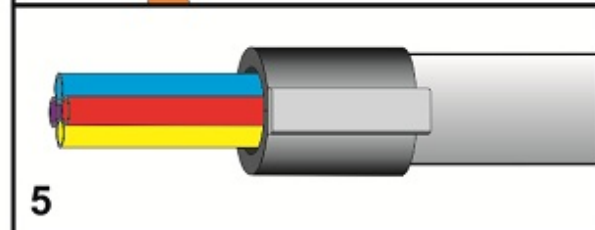

Teilbare Rohrabdichtung 50 mm

Die teilbare Rohrabdichtung eignet sich für die gas- und wasserdichte Abdichtung von 50 mm HDPE-Schutzrohren, die mehrere Subducts und/oder (Glasfaser-)Kabel enthalten.

Alle Durchführungen des Gummieinsatzes enthalten Blindstopfen, die bei Bedarf entfernt werden können. Dies macht das System äußerst flexibel und geeignet, um bei Nachinstallationen Kabel oder Rohre hinzuzufügen.

Teilbare Rohrabdichtung 50 mm

Spezifikationen

Abmessungen

Kunststoff-Schalenteile	glasfaserverstärktes Polyamid
Befestigungskeil	glasfaserverstärktes Polyamid
Abdichtungsstopfen	EPDM
Auszugskraft Dichtung vs Rohr	$\geq 1200\text{N}$

Zusätzliche Informationen

Lieferumfang je Satz

- 2 Kunststoff-Schalenteile
- 2 Befestigungskeile
- 1 Kautschuk-Abdichtungsstopfen mit Durchführungen
- Montageanweisung

Divisible Duct Seal

FILO form

connect ▶ seal ▶ protect ▶

www.filoform.com +31 (0)345 588 220

UK: www.filoform.co.uk +44 (0)1189886873

Teilbare Rohrabdichtung 50 mm

Produkte

Art.nr.	Artikelname	Konfiguration	Rohr äußerer Durchmesser (mm)	Farbe	Bestelleinheit
822671F	Rohrabdichtung HDPE 50/7x7mm+1C8-18,5mm	7x7mm + 1C8-18,5mm	50		10 St./Karton
822684F	Rohrabdichtung HDPE 50/8x7+1x16mm	8x7+1x16mm	50		10 St./Karton
822670F	Rohrabdichtung HDPE 50/8x7mm+1x14mm	8x7mm + 1x14mm	50		10 St./Karton
822651F	Rohrabdichtung HDPE 50/10x7mm+1x12mm	10x7mm + 1x12mm	50		10 St./Karton
822676F	Rohrabdichtung HDPE 50/12x7mm+1x14mm	12x7mm + 1x14mm	50		10 St./Karton
822652F	Rohrabdichtung HDPE 50/18x7mm	18x7mm	50		10 St./Karton
822673F	Rohrabdichtung HDPE 50/5x10mm+1C8-18,5mm	5x10mm + 1C8-18,5mm	50		10 St./Karton
822629F	Rohrabdichtung HDPE 50/7x10mm	7x10mm	50		10 St./Karton
822683F	Rohrabdichtung HDPE 50/8x10mm	8x10mm	50		10 St./Karton
822674F	Rohrabdichtung 50/9x10mm dünne Wand	9x10mm	50		10 St./Karton