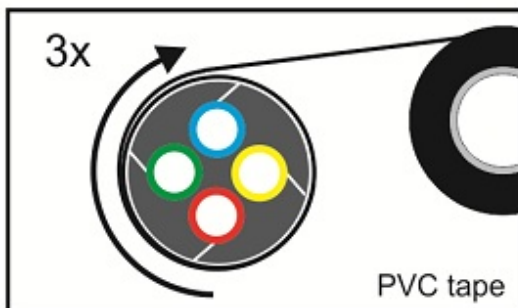

Divisible Duct Seal

FILO form

connect ▶ seal ▶ protect ▶

www.filoform.com +31 (0)345 588 220

UK: www.filoform.co.uk +44 (0)1189886873