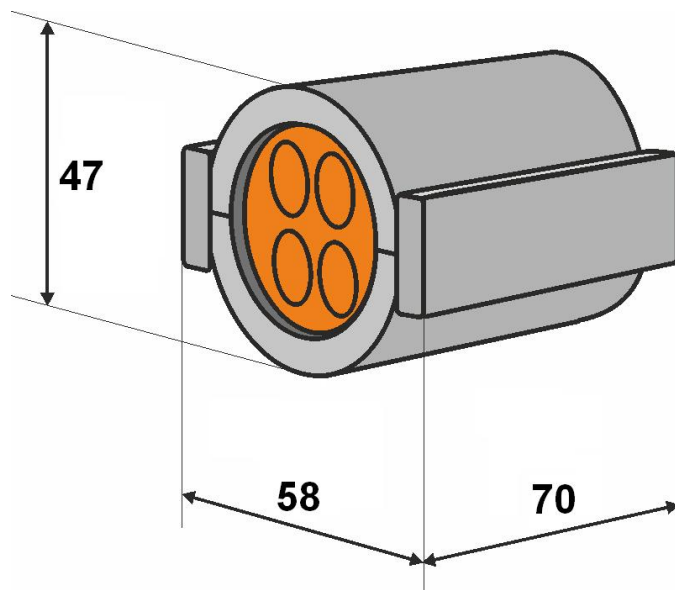

Teilbare Rohrabdichtung 40 mm

Die teilbare Rohrabdichtung eignet sich für die gas- und wasserdichte Abdichtung von 40 mm HDPE-Schutzrohren, die mehrere Subducts und/oder (Glasfaser-)Kabel enthalten.

Alle Durchführungen des Gummieinsatzes enthalten Blindstopfen, die bei Bedarf entfernt werden können. Dies macht das System äußerst flexibel und geeignet, um bei Nachinstallationen Kabel oder Rohre hinzuzufügen.

Nach dem Einsetzen des Dichtungsgummis in das Gehäuse, wird die Rohrabdichtung mit den seitlichen Verschlüssen fixiert.

Das teilbare Dichtungssystem garantiert eine einfache Montage mit verschiedenen Kabel- und Rohrkonfigurationen - sowohl für neue als auch bestehende Installationen.

Eigenschaften

- Gas- und wasserdicht $\geq 0,25$ bar
- Auszugskraft Dichtung vs Rohr ≥ 1000 N
- Für nachträgliche Montage geeignet
- Einfache Handhabung
- Intelligente und schlanke Bauform
- Lieferung inklusive Blindstopfen
- Weitere Ausführungen auf Anfrage

Teilbare Rohrabdichtung 40 mm

Spezifikationen

Abmessungen

Kunststoff-Schalenteile	glasfaserverstärktes Polyamid
Befestigungskeil	glasfaserverstärktes Polyamid
Abdichtungsstopfen	EPDM
Auszugskraft Dichtung vs Rohr	$\geq 1000\text{N}$