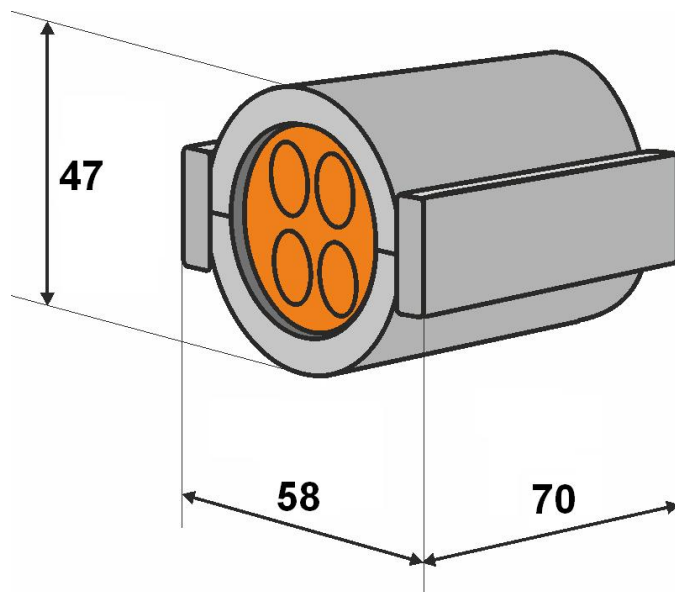

Teilbare Rohrabdichtung 40 mm

Die teilbare Rohrabdichtung eignet sich für die gas- und wasserdichte Abdichtung von 40 mm HDPE-Schutzrohren, die mehrere Subducts und/oder (Glasfaser-)Kabel enthalten.

Alle Durchführungen des Gummieinsatzes enthalten Blindstopfen, die bei Bedarf entfernt werden können. Dies macht das System äußerst flexibel und geeignet, um bei Nachinstallationen Kabel oder Rohre hinzuzufügen.

Nach dem Einsetzen des Dichtungsgummis in das Gehäuse, wird die Rohrabdichtung mit den seitlichen Verschlüssen fixiert.

Das teilbare Dichtungssystem garantiert eine einfache Montage mit verschiedenen Kabel- und Rohrkonfigurationen - sowohl für neue als auch bestehende Installationen.

Eigenschaften

- Gas- und wasserdicht $\geq 0,25$ bar
- Auszugskraft Dichtung vs Rohr ≥ 1000 N
- Für nachträgliche Montage geeignet
- Einfache Handhabung
- Intelligente und schlanke Bauform
- Lieferung inklusive Blindstopfen
- Weitere Ausführungen auf Anfrage

Teilbare Rohrabdichtung 40 mm

Spezifikationen

Abmessungen

Kunststoff-Schalenteile	glasfaserverstärktes Polyamid
Befestigungskeil	glasfaserverstärktes Polyamid
Abdichtungsstopfen	EPDM
Auszugskraft Dichtung vs Rohr	≥ 1000N