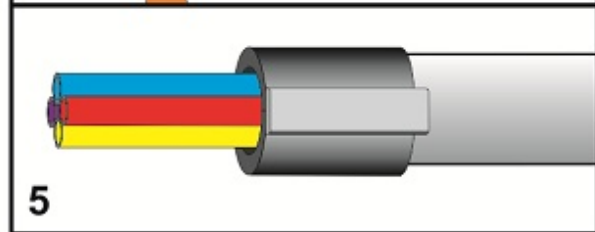

Divisible Duct Seal

FILO form

connect ▶ seal ▶ protect ▶

www.filoform.com +31 (0)345 588 220

UK: www.filoform.co.uk +44 (0)1189886873