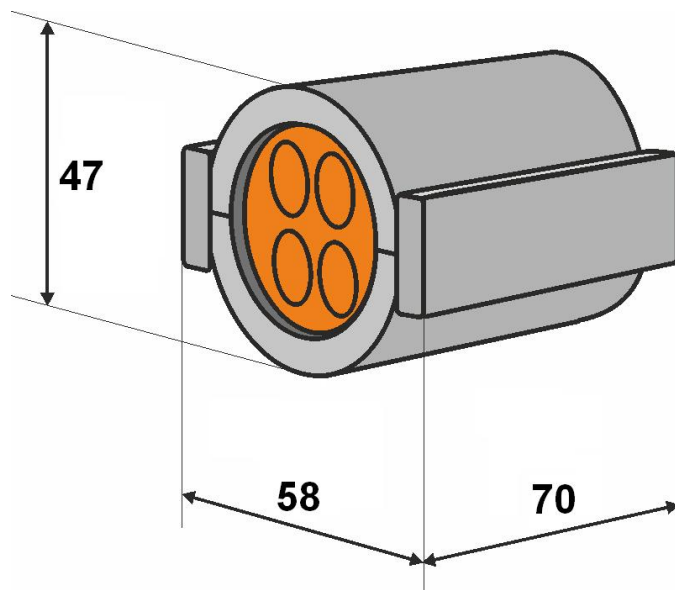

Teilbare Rohrabdichtung 40 mm

Die teilbare Rohrabdichtung eignet sich für die gas- und wasserdichte Abdichtung von 40 mm HDPE-Schutzrohren, die mehrere Subducts und/oder (Glasfaser-)Kabel enthalten.

Alle Durchführungen des Gummieinsatzes enthalten Blindstopfen, die bei Bedarf entfernt werden können. Dies macht das System äußerst flexibel und geeignet, um bei Nachinstallationen Kabel oder Rohre hinzuzufügen.

Nach dem Einsetzen des Dichtungsgummis in das Gehäuse, wird die Rohrabdichtung mit den seitlichen Verschlüssen fixiert.

Das teilbare Dichtungssystem garantiert eine einfache Montage mit verschiedenen Kabel- und Rohrkonfigurationen - sowohl für neue als auch bestehende Installationen.

Eigenschaften

- Gas- und wasserdicht $\geq 0,25$ bar
- Auszugskraft Dichtung vs Rohr ≥ 1000 N
- Für nachträgliche Montage geeignet
- Einfache Handhabung
- Intelligente und schlanke Bauform
- Lieferung inklusive Blindstopfen
- Weitere Ausführungen auf Anfrage

Teilbare Rohrabdichtung 40 mm

Spezifikationen

Abmessungen

Kunststoff-Schalenteile	glasfaserverstärktes Polyamid
Befestigungskeil	glasfaserverstärktes Polyamid
Abdichtungsstopfen	EPDM
Auszugskraft Dichtung vs Rohr	≥ 1000N