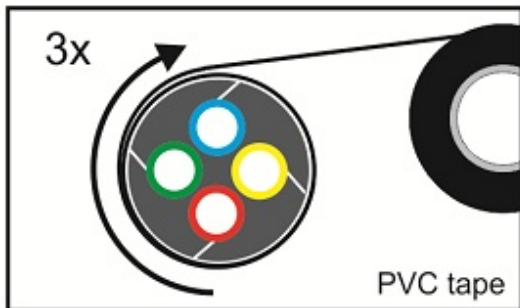

Divisible Duct Seal

FILO form

connect ▶ seal ▶ protect ▶

www.filoform.com +31 (0)345 588 220

UK: www.filoform.co.uk +44 (0)1189886873