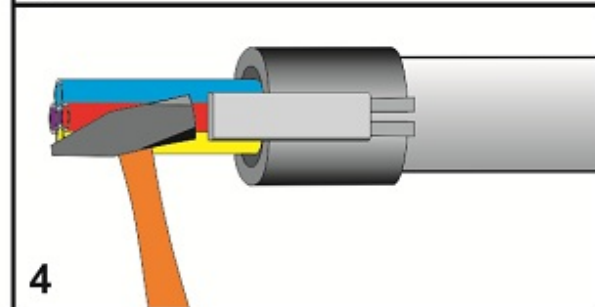

Divisible Duct Seal

FILO form

connect ▶ seal ▶ protect ▶

www.filoform.com +31 (0)345 588 220

UK: www.filoform.co.uk +44 (0)1189886873