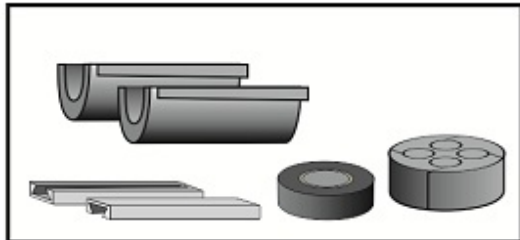

Divisible Duct Seal

FILO form

connect ▶ seal ▶ protect ▶

www.filoform.com +31 (0)345 588 220

UK: www.filoform.co.uk +44 (0)1189886873