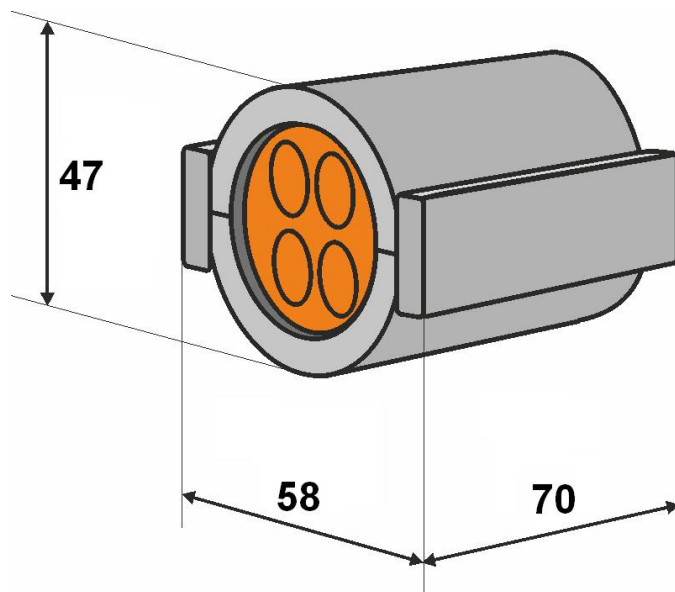

Teilbare Rohrabdichtung 40 mm

Die teilbare Rohrabdichtung eignet sich für die gas- und wasserdichte Abdichtung von 40 mm HDPE-Schutzrohren, die mehrere Subducts und/oder (Glasfaser-)Kabel enthalten.

Alle Durchführungen des Gummieinsatzes enthalten Blindstopfen, die bei Bedarf entfernt werden können. Dies macht das System äußerst flexibel und geeignet, um bei Nachinstallationen Kabel oder Rohre hinzuzufügen.

Nach dem Einsetzen des Dichtungsgummis in das Gehäuse, wird die Rohrabdichtung mit den seitlichen Verschlüssen fixiert.

Das teilbare Dichtungssystem garantiert eine einfache Montage mit verschiedenen Kabel- und Rohrkonfigurationen - sowohl für neue als auch bestehende Installationen.

Eigenschaften

- Gas- und wasserdicht $\geq 0,25$ bar
- Auszugskraft Dichtung vs Rohr ≥ 1000 N
- Für nachträgliche Montage geeignet
- Einfache Handhabung
- Intelligente und schlanke Bauform
- Lieferung inklusive Blindstopfen
- Weitere Ausführungen auf Anfrage

Teilbare Rohrabdichtung 40 mm

Spezifikationen

Abmessungen

Kunststoff-Schalenteile	glasfaserverstärktes Polyamid
Befestigungskeil	glasfaserverstärktes Polyamid
Abdichtungsstopfen	EPDM
Auszugskraft Dichtung vs Rohr	$\geq 1000\text{N}$