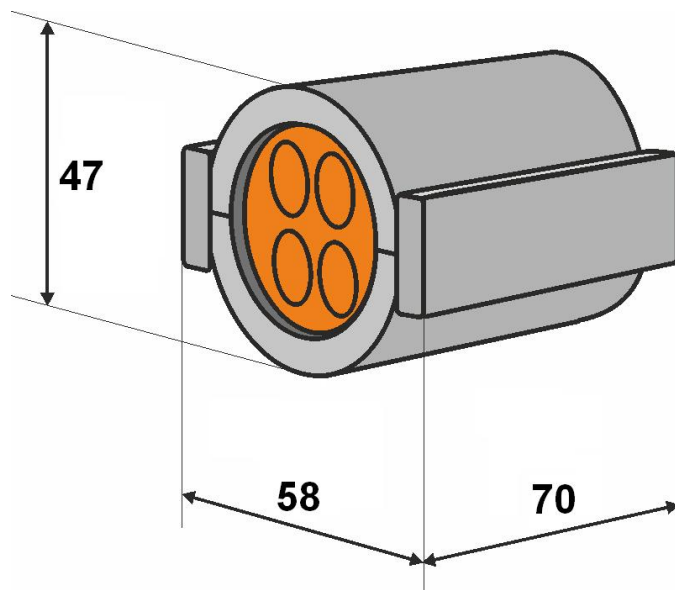

Teilbare Rohrabdichtung 40 mm

Spezifikationen

Abmessungen

Kunststoff-Schalenteile	glasfaserverstärktes Polyamid
Befestigungskeil	glasfaserverstärktes Polyamid
Abdichtungsstopfen	EPDM
Auszugskraft Dichtung vs Rohr	$\geq 1000\text{N}$