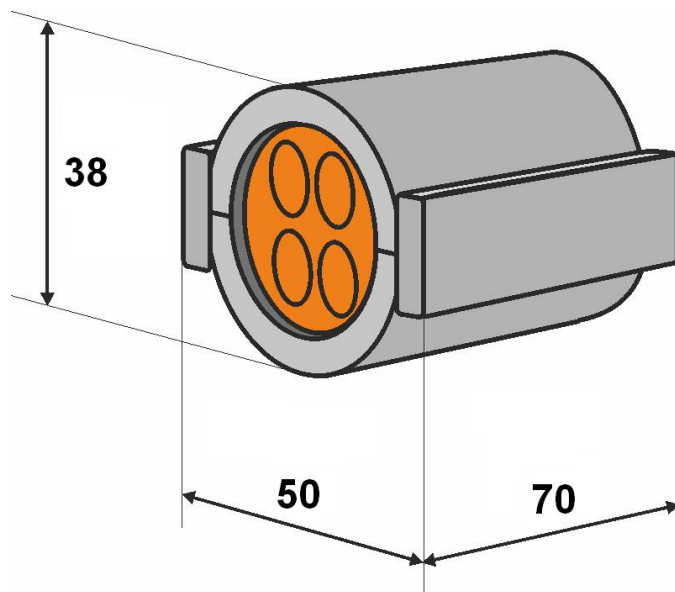

Teilbare Rohrabdichtung 32 mm

Spezifikationen

Abmessungen

Kunststoff-Schalenteile	glasfaserverstärktes Polyamid
Befestigungskeil	glasfaserverstärktes Polyamid
Abdichtungsstopfen	EPDM
Auszugskraft Dichtung vs Rohr	$\geq 1000\text{N}$