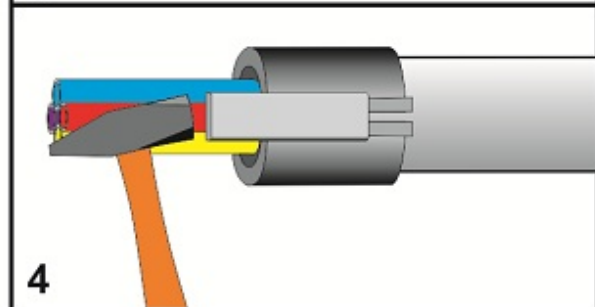

Divisible Duct Seal

FILO form

connect ▶ seal ▶ protect ▶

www.filoform.com +31 (0)345 588 220

UK: www.filoform.co.uk +44 (0)1189886873