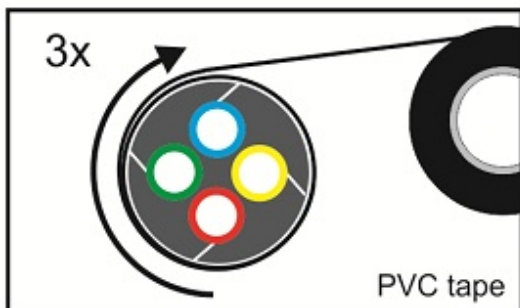

Divisible Duct Seal

FILO form

connect ▶ seal ▶ protect ▶

www.filoform.com +31 (0)345 588 220

UK: www.filoform.co.uk +44 (0)1189886873