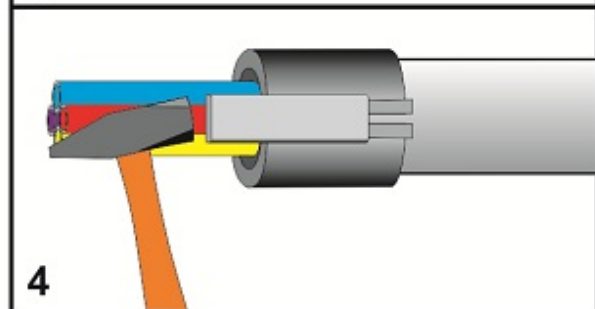

Divisible Duct Seal

FILO form

connect ▶ seal ▶ protect ▶

www.filoform.com +31 (0)345 588 220

UK: www.filoform.co.uk +44 (0)1189886873