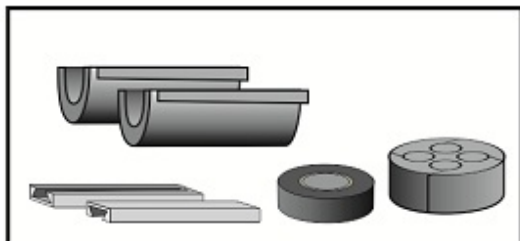

Divisible Duct Seal

FILO form

connect ▶ seal ▶ protect ▶

www.filoform.com +31 (0)345 588 220

UK: www.filoform.co.uk +44 (0)1189886873