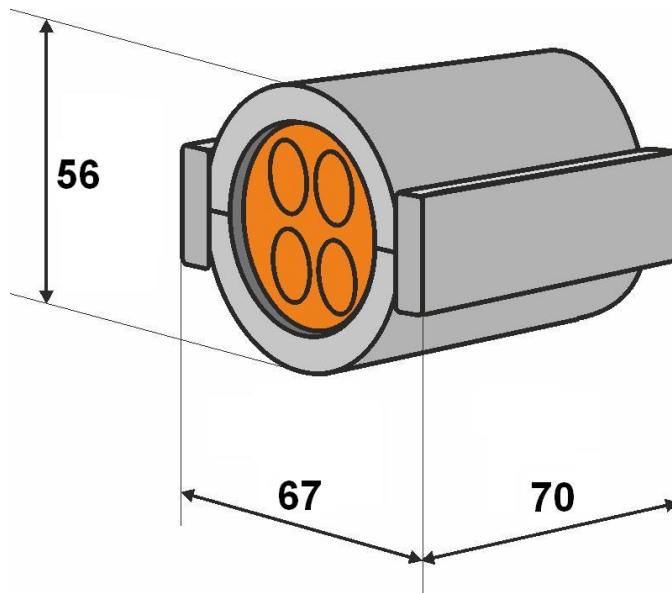

Teilbare Rohrabdichtung 50 mm

Die teilbare Rohrabdichtung eignet sich für die gas- und wasserdichte Abdichtung von 50 mm HDPE-Schutzrohren, die mehrere Subducts und/oder (Glasfaser-)Kabel enthalten.

Alle Durchführungen des Gummieinsatzes enthalten Blindstopfen, die bei Bedarf entfernt werden können. Dies macht das System äußerst flexibel und geeignet, um bei Nachinstallationen Kabel oder Rohre hinzuzufügen.

Nach dem Einsetzen des Dichtungsgummis in das Gehäuse, wird die Rohrabdichtung mit den seitlichen Verschlüssen fixiert.

Das teilbare Dichtungssystem garantiert eine einfache Montage mit verschiedenen Kabel- und Rohrkonfigurationen - sowohl für neue als auch bestehende Installationen.

Eigenschaften

- Gas- und wasserdicht $\geq 0,25$ bar
- Auszugskraft Dichtung vs Rohr ≥ 1200 N
- Für nachträgliche Montage geeignet
- Einfache Handhabung
- Intelligente und schlanke Bauform
- Lieferung inklusive Blindstopfen
- Weitere Ausführungen auf Anfrage

Teilbare Rohrabdichtung 50 mm

Spezifikationen

Abmessungen

Kunststoff-Schalenteile	glasfaserverstärktes Polyamid
Befestigungskeil	glasfaserverstärktes Polyamid
Abdichtungsstopfen	EPDM
Auszugskraft Dichtung vs Rohr	$\geq 1200\text{N}$