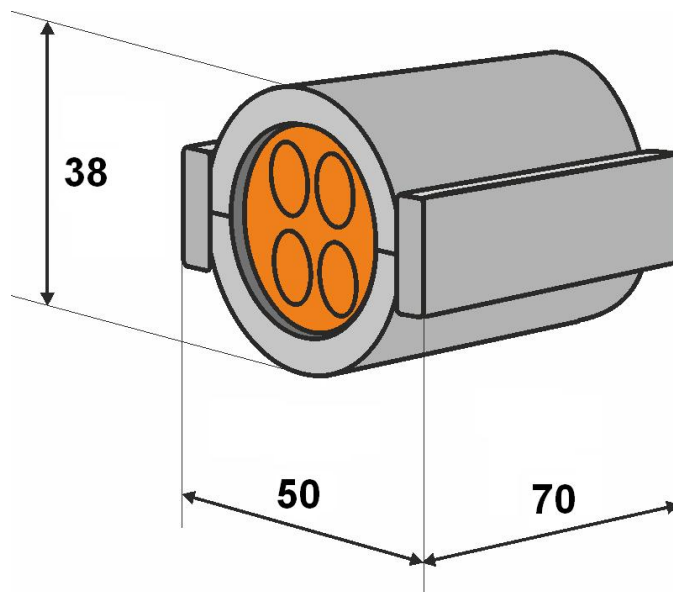

Teilbare Rohrabdichtung 32 mm

Die teilbare Rohrabdichtung eignet sich für die gas- und wasserdichte Abdichtung von 32 mm HDPE-Schutzrohren, die mehrere Subducts und/oder (Glasfaser-)Kabel enthalten.

Alle Durchführungen des Gummieinsatzes enthalten Blindstopfen, die bei Bedarf entfernt werden können. Dies macht das System äußerst flexibel und geeignet, um bei Nachinstallationen Kabel oder Rohre hinzuzufügen.

Nach dem Einsetzen des Dichtungsgummis in das Gehäuse, wird die Rohrabdichtung mit den seitlichen Verschlüssen fixiert.

Das teilbare Dichtungssystem garantiert eine einfache Montage mit verschiedenen Kabel- und Rohrkonfigurationen - sowohl für neue als auch bestehende Installationen.

Eigenschaften

- Gas- und wasserdicht $\geq 0,25$ bar
- Auszugskraft Dichtung vs Rohr ≥ 1000 N
- Für nachträgliche Montage geeignet
- Einfache Handhabung
- Intelligente und schlanke Bauform
- Lieferung inklusive Blindstopfen
- Weitere Ausführungen auf Anfrage

Teilbare Rohrabdichtung 32 mm

Spezifikationen

Abmessungen

Kunststoff-Schalenteile	glasfaserverstärktes Polyamid
Befestigungskeil	glasfaserverstärktes Polyamid
Abdichtungsstopfen	EPDM
Auszugskraft Dichtung vs Rohr	$\geq 1000\text{N}$