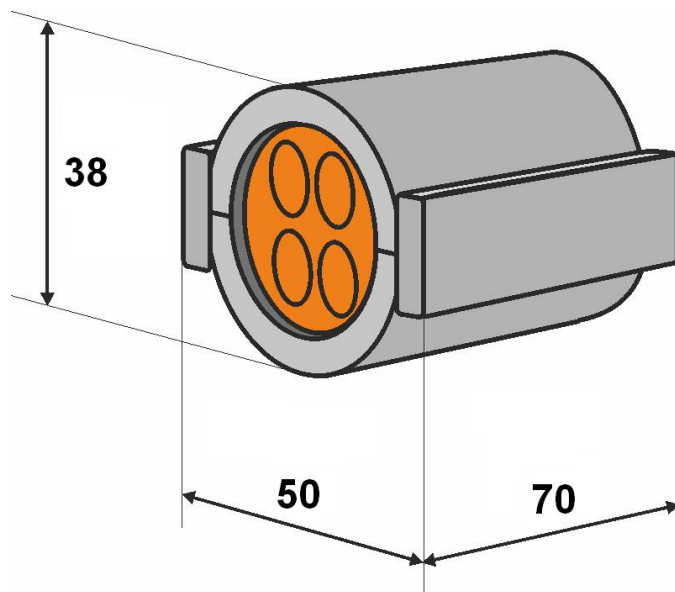

Teilbare Rohrabdichtung 32 mm

Die teilbare Rohrabdichtung eignet sich für die gas- und wasserdichte Abdichtung von 32 mm HDPE-Schutzrohren, die mehrere Subducts und/oder (Glasfaser-)Kabel enthalten.

Alle Durchführungen des Gummieinsatzes enthalten Blindstopfen, die bei Bedarf entfernt werden können. Dies macht das System äußerst flexibel und geeignet, um bei Nachinstallationen Kabel oder Rohre hinzuzufügen.

Nach dem Einsetzen des Dichtungsgummis in das Gehäuse, wird die Rohrabdichtung mit den seitlichen Verschlüssen fixiert.

Das teilbare Dichtungssystem garantiert eine einfache Montage mit verschiedenen Kabel- und Rohrkonfigurationen - sowohl für neue als auch bestehende Installationen.

Eigenschaften

- Gas- und wasserdicht $\geq 0,25$ bar
- Auszugskraft Dichtung vs Rohr ≥ 1000 N
- Für nachträgliche Montage geeignet
- Einfache Handhabung
- Intelligente und schlanke Bauform
- Lieferung inklusive Blindstopfen
- Weitere Ausführungen auf Anfrage

Teilbare Rohrabdichtung 32 mm

Spezifikationen

Abmessungen

Kunststoff-Schalenteile	glasfaserverstärktes Polyamid
Befestigungskeil	glasfaserverstärktes Polyamid
Abdichtungsstopfen	EPDM
Auszugskraft Dichtung vs Rohr	$\geq 1000\text{N}$