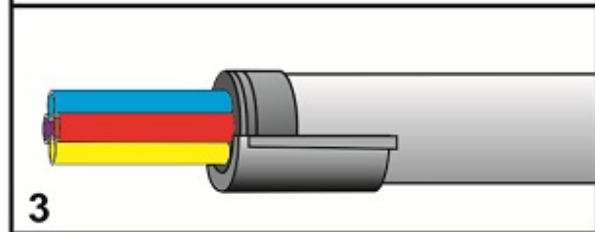

Divisible Duct Seal

FILO form

connect ▶ seal ▶ protect ▶

www.filoform.com +31 (0)345 588 220

UK: www.filoform.co.uk +44 (0)1189886873