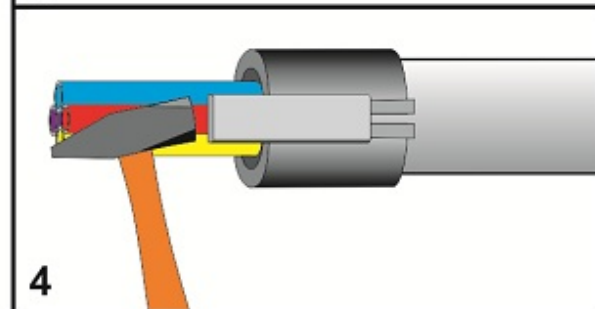

Divisible Duct Seal

FILO form

connect ▶ seal ▶ protect ▶

www.filoform.com +31 (0)345 588 220

UK: www.filoform.co.uk +44 (0)1189886873