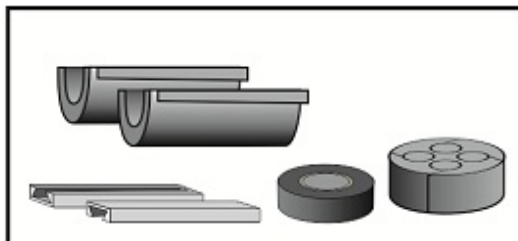

Divisible Duct Seal

FILO form

connect ▶ seal ▶ protect ▶

www.filoform.com +31 (0)345 588 220

UK: www.filoform.co.uk +44 (0)1189886873