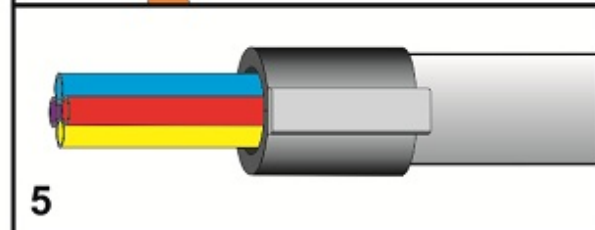

Divisible Duct Seal

FILO form

connect ▶ seal ▶ protect ▶

www.filoform.com +31 (0)345 588 220

UK: www.filoform.co.uk +44 (0)1189886873