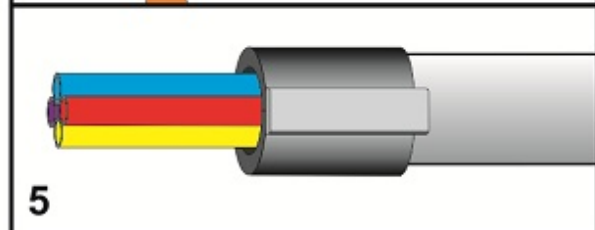

Divisible Duct Seal

FILO form

connect ▶ seal ▶ protect ▶

www.filoform.com +31 (0)345 588 220

UK: www.filoform.co.uk +44 (0)1189886873