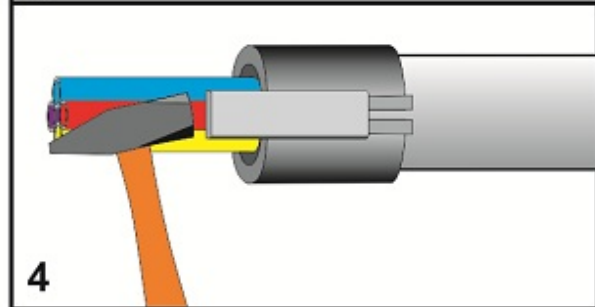

Divisible Duct Seal

FILO form

connect ▶ seal ▶ protect ▶

www.filoform.com +31 (0)345 588 220

UK: www.filoform.co.uk +44 (0)1189886873