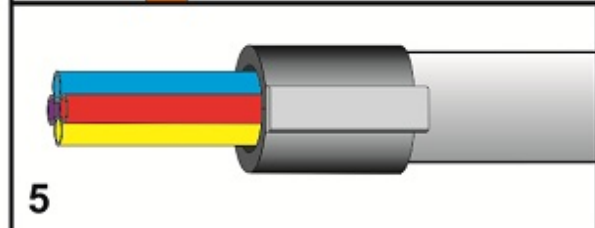

Divisible Duct Seal

FILO form

connect ▶ seal ▶ protect ▶

www.filoform.com +31 (0)345 588 220

UK: www.filoform.co.uk +44 (0)1189886873