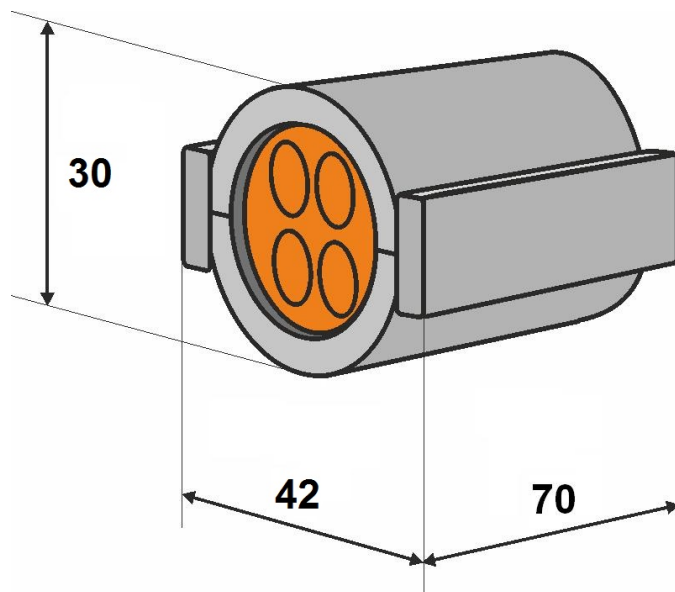

Teilbare Rohrabdichtung 25 mm

Spezifikationen

Abmessungen

Kunststoff-Schalenteile	glasfaserverstärktes Polyamid
Befestigungskeil	glasfaserverstärktes Polyamid
Abdichtungsstopfen	EPDM
Auszugskraft Dichtung vs Rohr	$\geq 1000\text{N}$