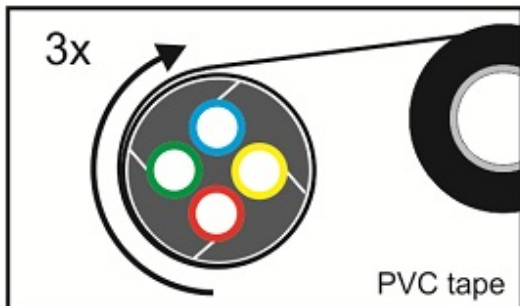

Divisible Duct Seal

FILO form

connect ▶ seal ▶ protect ▶

www.filoform.com +31 (0)345 588 220

UK: www.filoform.co.uk +44 (0)1189886873