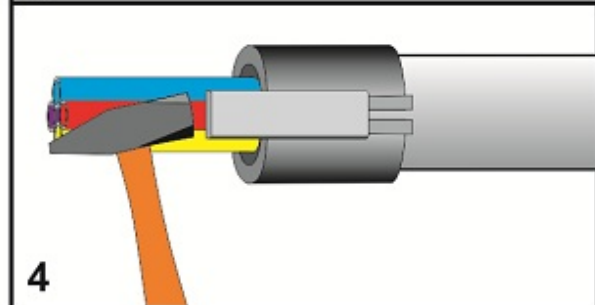

Divisible Duct Seal

FILO form

connect ▶ seal ▶ protect ▶

www.filoform.com +31 (0)345 588 220

UK: www.filoform.co.uk +44 (0)1189886873