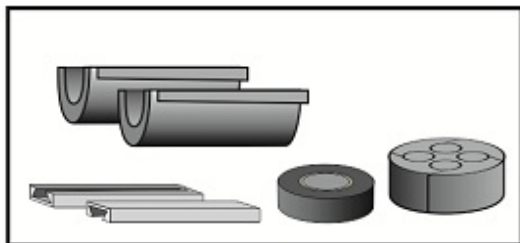

Divisible Duct Seal

FILO form

connect ▶ seal ▶ protect ▶

www.filoform.com +31 (0)345 588 220

UK: www.filoform.co.uk +44 (0)1189886873