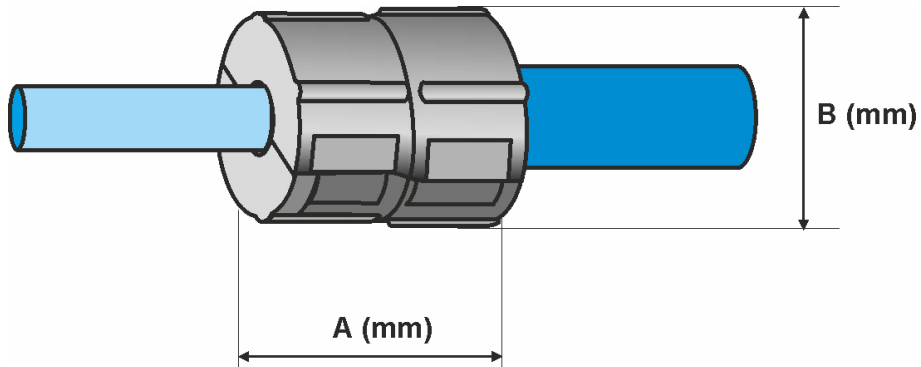

Teilbare Rohrabdichtungen 12mm

Spezifikationen

Abmessungen	A (mm)	B (mm)	Gewicht (g)
Rohrabdichtungen 12mm	30	24	12

Material / Technische Daten

Eigenschaften	Wert
Kunststoff-Schalenteile	glasfaserverstärktes Polyamid
Abdichtungsstopfen	Silikon
Abdichtung	bis 0,5 bar
Auszugskraft Dichtung vs Rohr	≥ 120N
Mechanische Druckprüfung	≥ 1000N, 10 Sek.