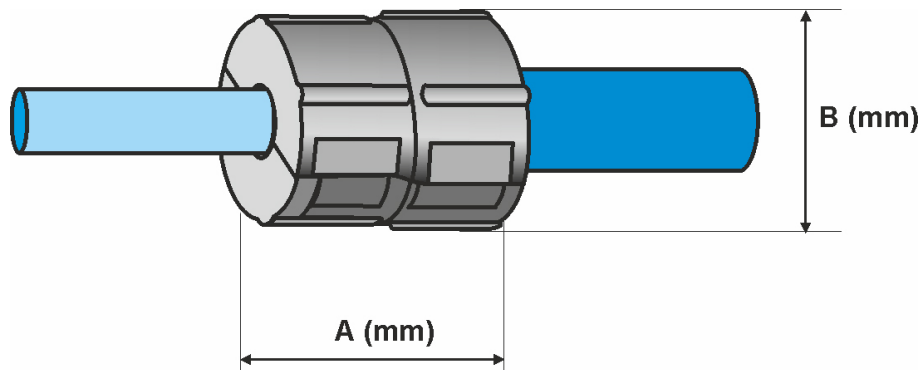

Teilbare Rohrabdichtungen 12mm

Spezifikationen

Abmessungen	A (mm)	B (mm)	Gewicht (g)
Rohrabdichtungen 12mm	30	24	12

Material / Technische Daten

Eigenschaften	Wert
Kunststoff-Schalenteile	glasfaserverstärktes Polyamid
Abdichtungsstopfen	Silikon
Abdichtung	bis 0,5 bar
Auszugskraft Dichtung vs Rohr	≥ 120N
Mechanische Druckprüfung	≥ 1000N, 10 Sek.