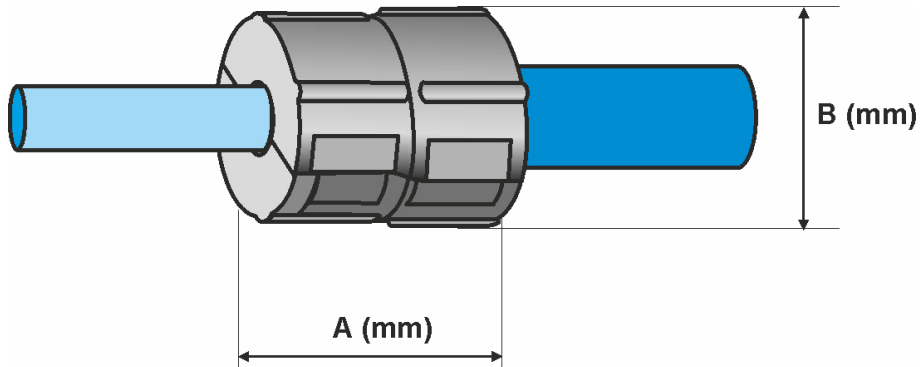

Teilbare Rohrabdichtungen 12mm

Diese teilbare Rohrabdichtung eignet sich zur gas- und wasserdichten Abdichtung von Schutzrohren, durch die Subducts oder Kabel geführt werden.

Die Rohrabdichtung ist schnell und einfach bei neuen oder vorhandenen Installationen anzubringen. Das kompakte Design dieser Dichtung erlaubt die Montage in allen Situationen, auch an schwer zugänglichen Stellen.

Durch das Aufschrauben der Rohrabdichtung auf das Schutzrohr wird der Gummi im Gehäuse zwischen Rohr und Subduct zusammengepresst und versiegelt den Übergang. Dies gewährleistet eine gas- und wasserdichte Abdichtung.

Geeignet für die Anwendung auf Subducts von 12 mm.

PATENTED

Eigenschaften

- Gas- und wasserdicht bis 0,5 bar
- Auszugskraft Dichtung vs Rohr $\geq 120\text{N}$
- Für nachträgliche Montage geeignet
- Einfache Handhabung
- Intelligente, schlanke Bauform
- Weitere Ausführungen auf Anfrage

Teilbare Rohrabdichtungen 12mm

Spezifikationen

Abmessungen	A (mm)	B (mm)	Gewicht (g)
Rohrabdichtungen 12mm	30	24	12

Material / Technische Daten

Eigenschaften	Wert
Kunststoff-Schalenteile	glasfaserverstärktes Polyamid
Abdichtungsstopfen	Silikon
Abdichtung	bis 0,5 bar
Auszugskraft Dichtung vs Rohr	≥ 120N
Mechanische Druckprüfung	≥ 1000N, 10 Sek.