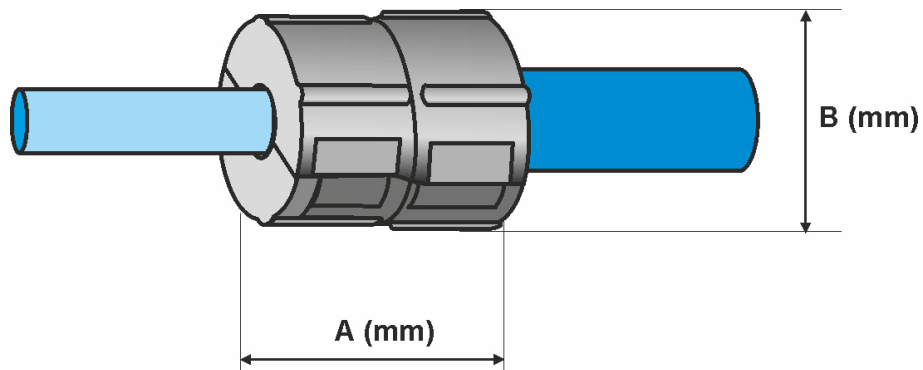

Teilbare Rohrabdichtungen 12mm

Diese teilbare Rohrabdichtung eignet sich zur gas- und wasserdichten Abdichtung von Schutzrohren, durch die Subducts oder Kabel geführt werden.

Die Rohrabdichtung ist schnell und einfach bei neuen oder vorhandenen Installationen anzubringen. Das kompakte Design dieser Dichtung erlaubt die Montage in allen Situationen, auch an schwer zugänglichen Stellen.

Durch das Aufschrauben der Rohrabdichtung auf das Schutzrohr wird der Gummi im Gehäuse zwischen Rohr und Subduct zusammengepresst und versiegelt den Übergang. Dies gewährleistet eine gas- und wasserdichte Abdichtung.

Geeignet für die Anwendung auf Subducts von 12 mm.

PATENTED

Eigenschaften

- Gas- und wasserdicht bis 0,5 bar
- Auszugskraft Dichtung vs Rohr $\geq 120\text{N}$
- Für nachträgliche Montage geeignet
- Einfache Handhabung
- Intelligente, schlanke Bauform
- Weitere Ausführungen auf Anfrage

Teilbare Rohrabdichtungen 12mm

Spezifikationen

Abmessungen	A (mm)	B (mm)	Gewicht (g)
Rohrabdichtungen 12mm	30	24	12

Material / Technische Daten

Eigenschaften	Wert
Kunststoff-Schalenteile	glasfaserverstärktes Polyamid
Abdichtungsstopfen	Silikon
Abdichtung	bis 0,5 bar
Auszugskraft Dichtung vs Rohr	≥ 120N
Mechanische Druckprüfung	≥ 1000N, 10 Sek.