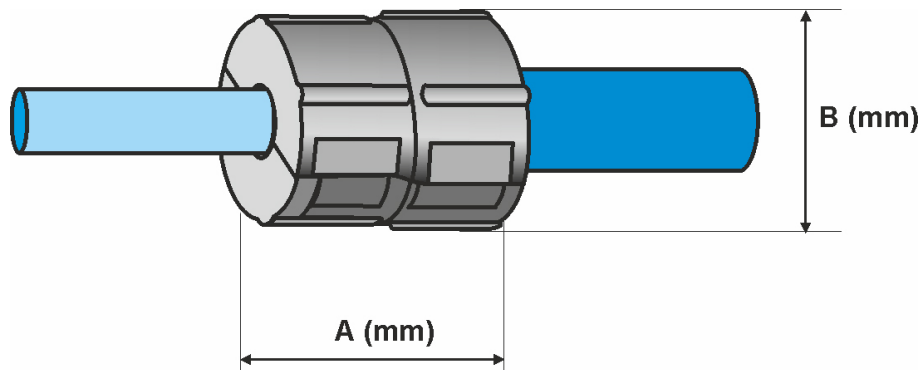

Teilbare Rohrabdichtungen 18mm

Diese teilbare Rohrabdichtung eignet sich zur gas- und wasserdichten Abdichtung von Schutzrohren, durch die Subducts oder Kabel geführt werden.

Die Rohrabdichtung ist schnell und einfach bei neuen oder vorhandenen Installationen anzubringen. Das kompakte Design dieser Dichtung erlaubt die Montage in allen Situationen, auch an schwer zugänglichen Stellen.

Durch das Aufschrauben der Rohrabdichtung auf das Schutzrohr wird der Gummi im Gehäuse zwischen Rohr und Subduct zusammengepresst und versiegelt den Übergang. Dies gewährleistet eine gas- und wasserdichte Abdichtung.

Geeignet für die Anwendung auf Subducts von 18mm.

PATENTED

Eigenschaften

- Gas- und wasserdicht bis 0,5 bar
- Auszugskraft Dichtung vs Rohr ≥ 180 N
- Für nachträgliche Montage geeignet
- Einfache Handhabung
- Intelligente, schlanke Bauform
- Weitere Ausführungen auf Anfrage

Teilbare Rohrabdichtungen 18mm

Spezifikationen

Abmessungen	A (mm)	B (mm)	Gewicht (g)
Rohrabdichtung 18mm	36	34	25

Material / Technische Daten

Kunststoff -Schalenteile	glasfaserverstärktes Polyamid
Abdichtungsstopfen	Silikon
Abdichtung	bis 0,5 bar
Auszugskraft Dichtung vs Rohr	$\geq 180\text{N}$
Mechanische Druckprüfung	$\geq 1000\text{N}$, 10 Sek.