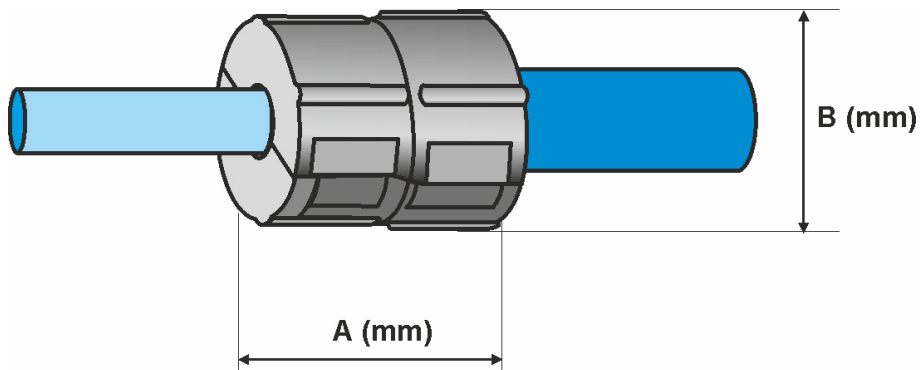

Teilbare Rohrabdichtungen 18mm

Diese teilbare Rohrabdichtung eignet sich zur gas- und wasserdichten Abdichtung von Schutzrohren, durch die Subducts oder Kabel geführt werden.

Die Rohrabdichtung ist schnell und einfach bei neuen oder vorhandenen Installationen anzubringen. Das kompakte Design dieser Dichtung erlaubt die Montage in allen Situationen, auch an schwer zugänglichen Stellen.

Durch das Aufschrauben der Rohrabdichtung auf das Schutzrohr wird der Gummi im Gehäuse zwischen Rohr und Subduct zusammengepresst und versiegelt den Übergang. Dies gewährleistet eine gas- und wasserdichte Abdichtung.

Geeignet für die Anwendung auf Subducts von 18mm.

PATENTED

Eigenschaften

- Gas- und wasserdicht bis 0,5 bar
- Auszugskraft Dichtung vs Rohr ≥ 180 N
- Für nachträgliche Montage geeignet
- Einfache Handhabung
- Intelligente, schlanke Bauform
- Weitere Ausführungen auf Anfrage

Teilbare Rohrabdichtungen 18mm

Spezifikationen

Abmessungen	A (mm)	B (mm)	Gewicht (g)
Rohrabdichtung 18mm	36	34	25

Material / Technische Daten

Kunststoff -Schalenteile	glasfaserverstärktes Polyamid
Abdichtungsstopfen	Silikon
Abdichtung	bis 0,5 bar
Auszugskraft Dichtung vs Rohr	$\geq 180\text{N}$
Mechanische Druckprüfung	$\geq 1000\text{N}$, 10 Sek.