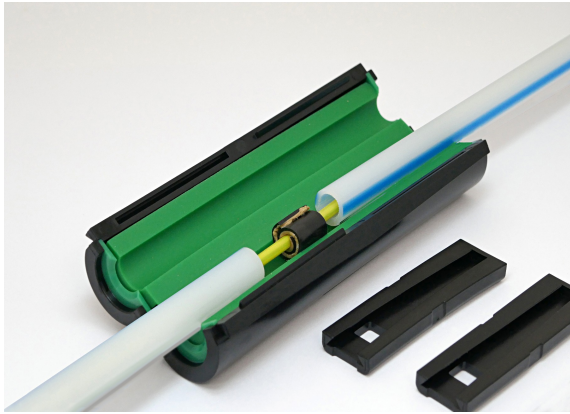

# Teilbarer Rohr-Reparaturatz + Gas-Stop

Der teilbare Rohr-Reparaturatz + Gas-Stop eignet sich, um eine gas- und wasserdichte Abdichtung bei einem beschädigten Schutzrohr (Subduct) herzustellen, wenn dieses Rohr bereits mit einem Kabel belegt ist.

Die Abdichtung wird durch den flexiblen und anpassungsfähigen Silikoneinsatz erreicht. Durch das Verschließen des Gehäuses wird der Silikoneinsatz fest auf das beschädigte Rohr gepresst und dichtet dadurch das beschädigte Rohr zuverlässig ab.

Durch den integrierten Gas-Stop wird eine zuverlässige Abdichtung gegenüber Gas und Wasser bis zu 0,5 bar erreicht.

## Eigenschaften

- Gas- und wasserdicht bis 0,5 bar
- Universeller Gas-Blocker aus selbstverschweißendem Material, dichtet alle Kabelgrößen
- Zur Verbindung und Reparatur von beschädigten Mikroröhren (Subducts)
- Einsetzbar im Erdreich
- Für nachträgliche Montage geeignet
- Einfache Handhabung
- Intelligente und schlanke Bauform