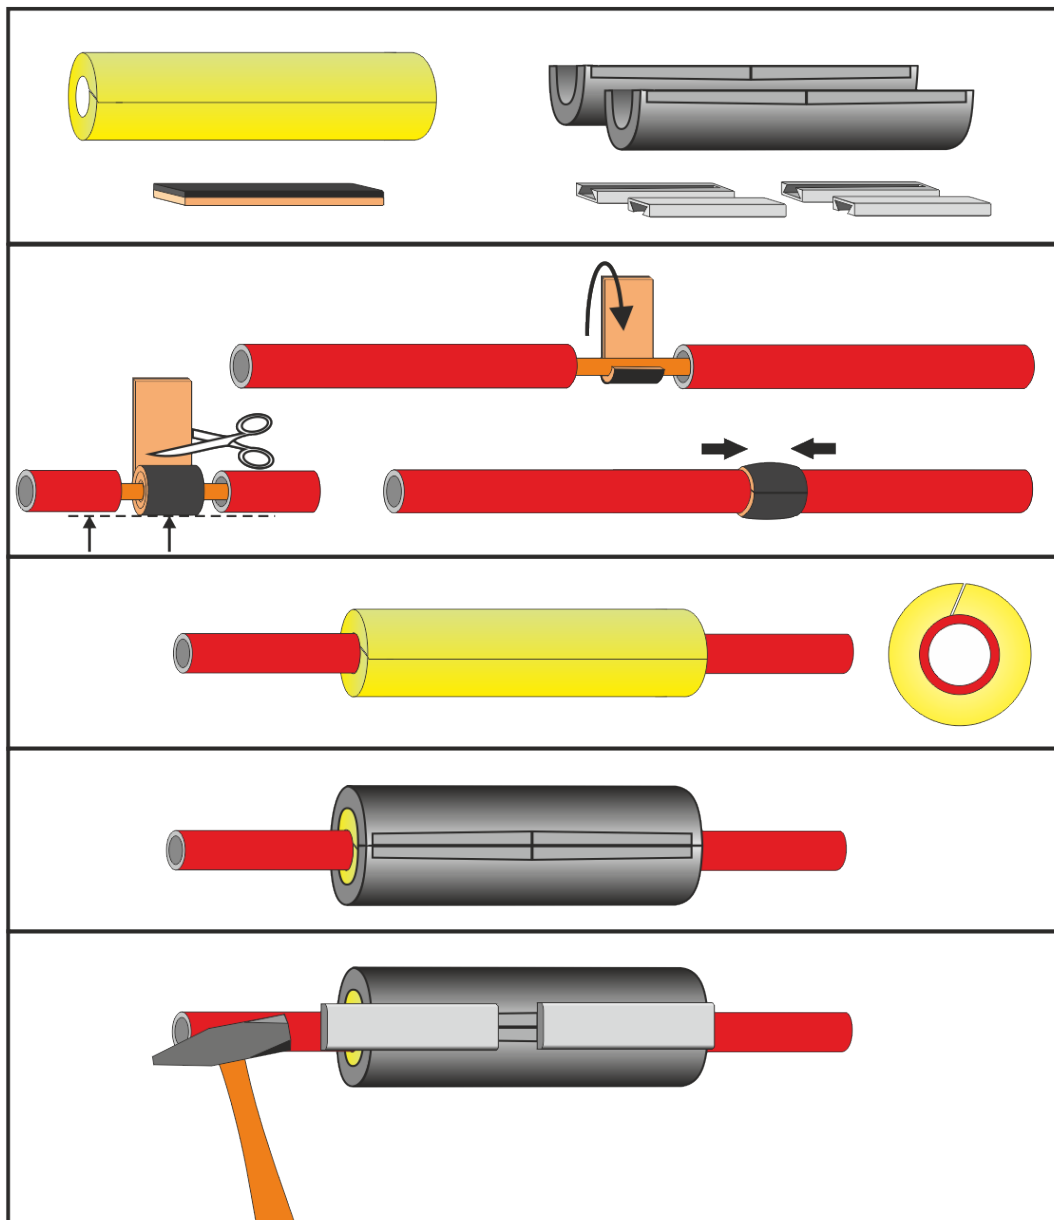

# Teilbarer Rohr-Reparaturatz + Gas-Stop

Der teilbare Rohr-Reparaturatz + Gas-Stop eignet sich, um eine gas- und wasserdichte Abdichtung bei einem beschädigten Schutzrohr (Subduct) herzustellen, wenn dieses Rohr bereits mit einem Kabel belegt ist.

Die Abdichtung wird durch den flexiblen und anpassungsfähigen Silikoneinsatz erreicht. Durch das Verschließen des Gehäuses wird der Silikoneinsatz fest auf das beschädigte Rohr gepresst und dichtet dadurch das beschädigte Rohr zuverlässig ab.

## Zugfestigkeit des Kabels aus dem teilbaren Rohr-Reparaturatz + Gas-Stop

Rohrgröße	Kabelgröße	Wert(N)						
7/4mm	2,5mm	>17 N						
10/8mm	5mm	>35 N						
12/8mm	2,5mm	>17 N						
12/8mm	7mm	>45 N						
14/10mm	2,5mm	>17 N	14/10mm	7mm	>45 N	16/12mm	8mm	>45 N
20/16mm	12mm	>60 N						

# Teilbarer Rohr-Reparaturatz + Gas-Stop