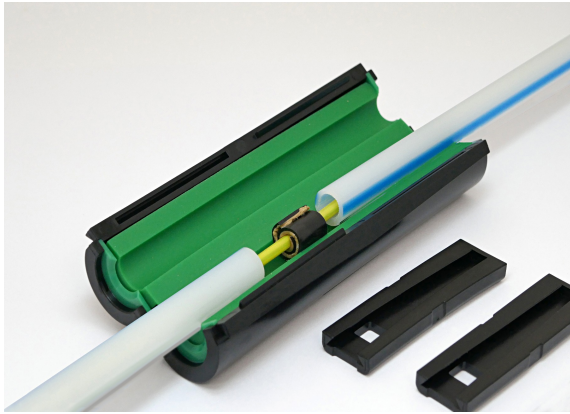

Teilbarer Rohr-Reparaturatz + Gas-Stop

Der teilbare Rohr-Reparaturatz + Gas-Stop eignet sich, um eine gas- und wasserdichte Abdichtung bei einem beschädigten Schutzrohr (Subduct) herzustellen, wenn dieses Rohr bereits mit einem Kabel belegt ist.

Die Abdichtung wird durch den flexiblen und anpassungsfähigen Silikoneinsatz erreicht. Durch das Verschließen des Gehäuses wird der Silikoneinsatz fest auf das beschädigte Rohr gepresst und dichtet dadurch das beschädigte Rohr zuverlässig ab.

Durch den integrierten Gas-Stop wird eine zuverlässige Abdichtung gegenüber Gas und Wasser bis zu 0,5 bar erreicht.

Eigenschaften

- Gas- und wasserdicht bis 0,5 bar
- Universeller Gas-Blocker aus selbstverschweißendem Material, dichtet alle Kabelgrößen
- Zur Verbindung und Reparatur von beschädigten Mikroröhren (Subducts)
- Einsetzbar im Erdreich
- Für nachträgliche Montage geeignet
- Einfache Handhabung
- Intelligente und schlanke Bauform

Material

Gehäuse	glasfaserverstärktes PA
Einsatz	Silikon
Gas-Blocker	Sealpass Schwarze Seite: EPT-Butylkautschuk Braune Seite: Butylkautschuk, Vaseline
Abdichtung zum Rohr	0,5 bar
Abdichtung des Gas-Stop zum Kabel	0,5 bar