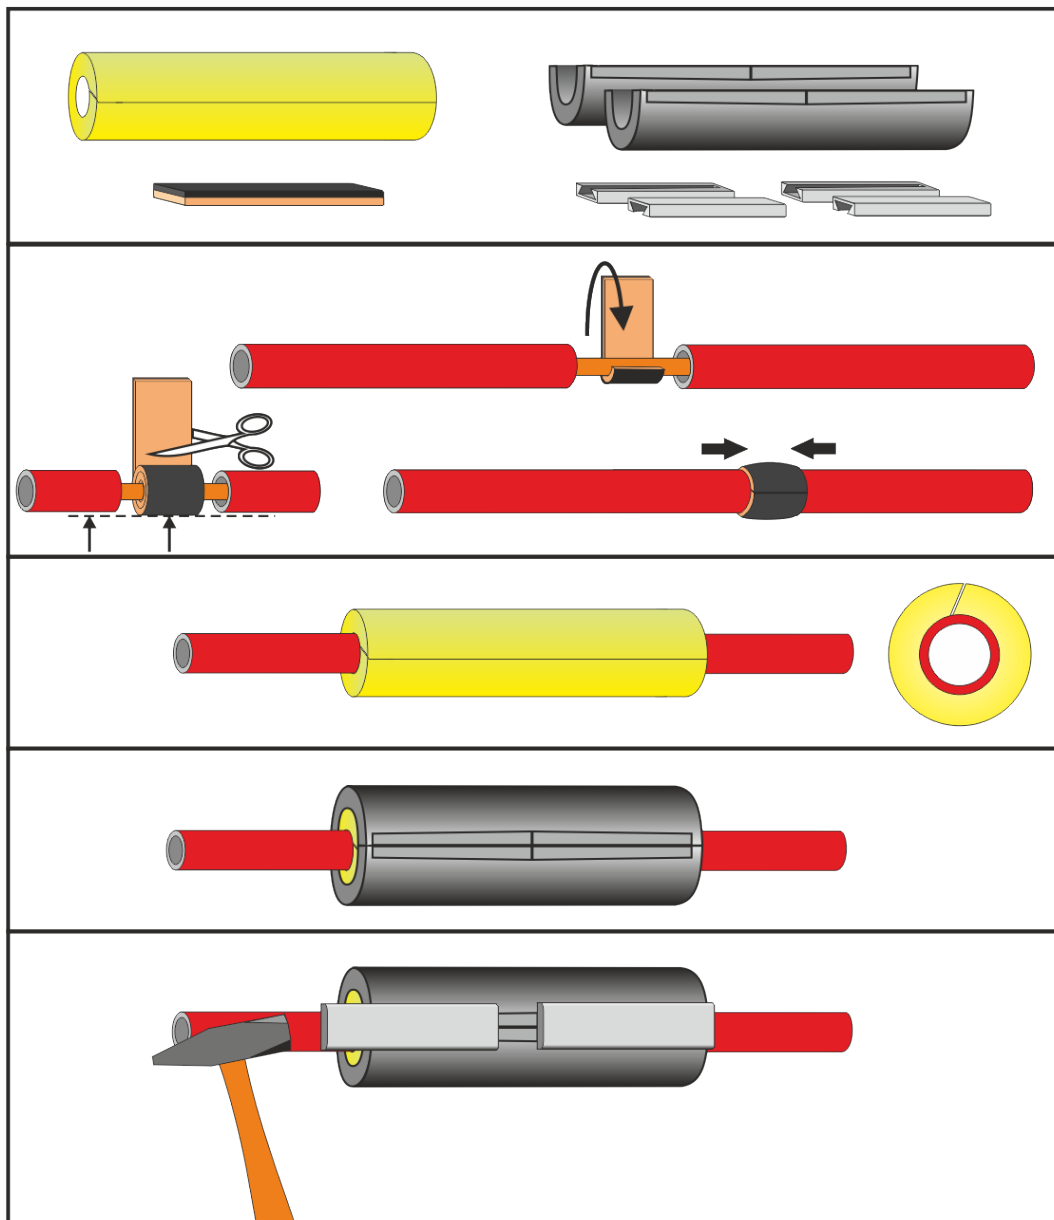

Zusätzliche Informationen

Divisible duct repair kit
with gasblock

14mm + GS

art.nr 823514GS

FILO form

connect ▶ seal ▶ protect ▶

www.filoform.com

www.filoform.co.uk