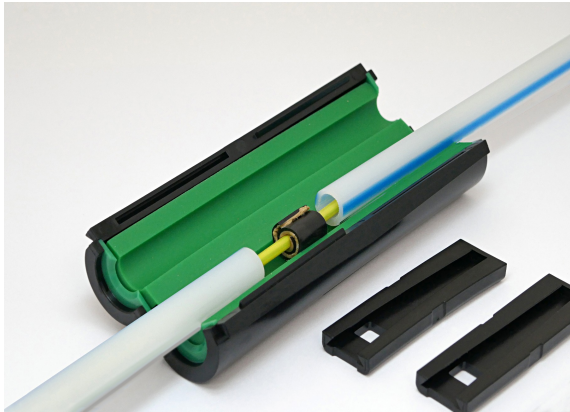

# Teilbarer Rohr-Reparaturatz + Gas-Stop

Der teilbare Rohr-Reparaturatz + Gas-Stop eignet sich, um eine gas- und wasserdichte Abdichtung bei einem beschädigten Schutzrohr (Subduct) herzustellen, wenn dieses Rohr bereits mit einem Kabel belegt ist.

Die Abdichtung wird durch den flexiblen und anpassungsfähigen Silikoneinsatz erreicht. Durch das Verschließen des Gehäuses wird der Silikoneinsatz fest auf das beschädigte Rohr gepresst und dichtet dadurch das beschädigte Rohr zuverlässig ab.

Durch den integrierten Gas-Stop wird eine zuverlässige Abdichtung gegenüber Gas und Wasser bis zu 0,5 bar erreicht.

## Eigenschaften

- Gas- und wasserdicht bis 0,5 bar
- Universeller Gas-Blocker aus selbstverschweißendem Material, dichtet alle Kabelgrößen
- Zur Verbindung und Reparatur von beschädigten Mikroröhren (Subducts)
- Einsetzbar im Erdreich
- Für nachträgliche Montage geeignet
- Einfache Handhabung
- Intelligente und schlanke Bauform