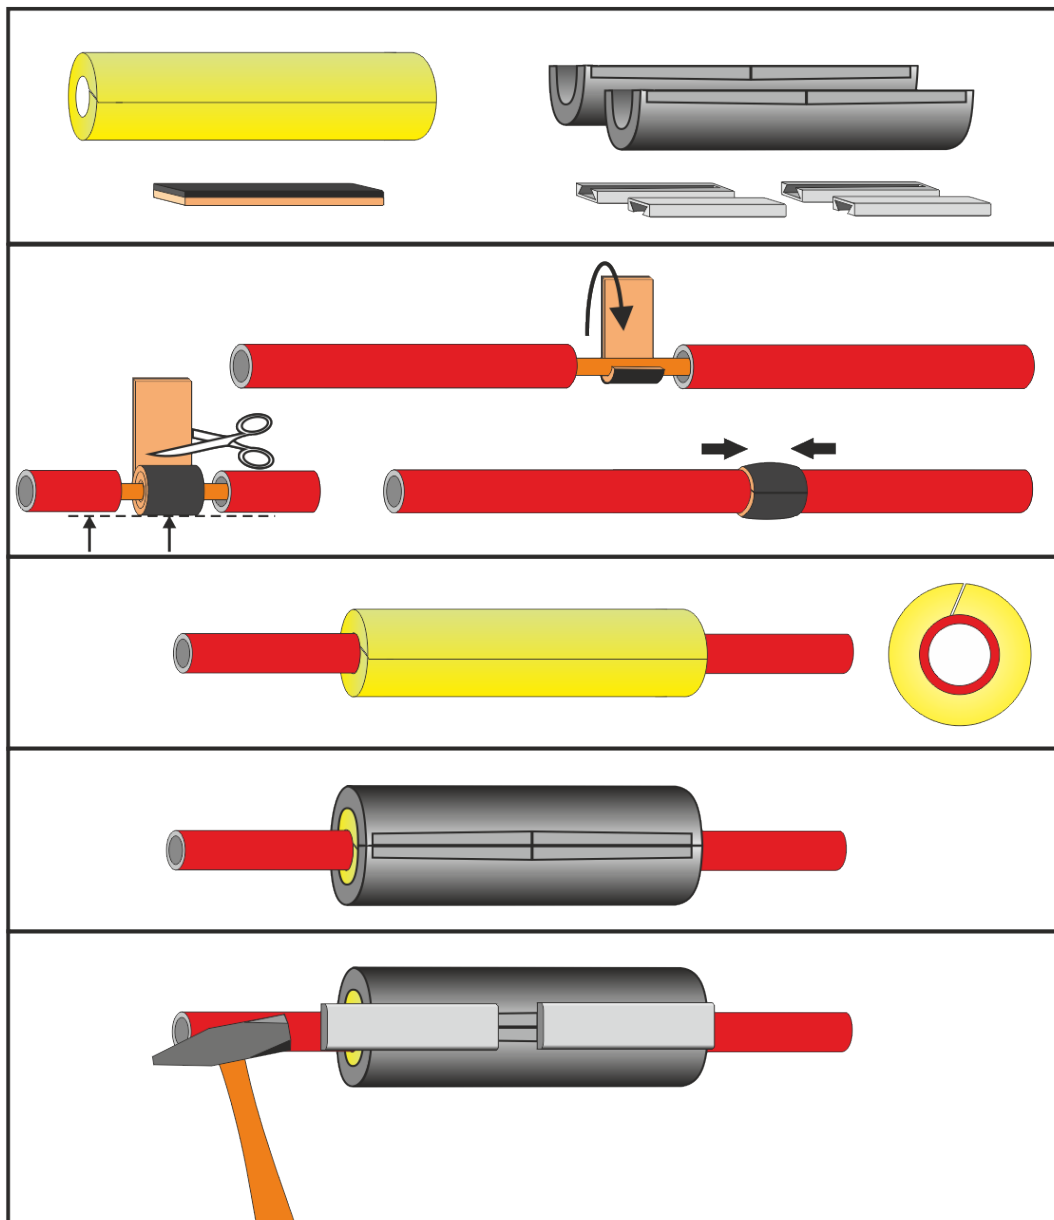

# Teilbarer Rohr-Reparaturatz + Gas-Stop

Der teilbare Rohr-Reparaturatz + Gas-Stop eignet sich, um eine gas- und wasserdichte Abdichtung bei einem beschädigten Schutzrohr (Subduct) herzustellen, wenn dieses Rohr bereits mit einem Kabel belegt ist.

Die Abdichtung wird durch den flexiblen und anpassungsfähigen Silikoneinsatz erreicht. Durch das Verschließen des Gehäuses wird der Silikoneinsatz fest auf das beschädigte Rohr gepresst und dichtet dadurch das beschädigte Rohr zuverlässig ab.

## Zugfestigkeit des Kabels aus dem teilbaren Rohr-Reparatursetz + Gas-Stop

Rohrgröße	Kabelgröße	Wert(N)
7/4mm	2,5mm	>17 N
10/8mm	5mm	>35 N
12/8mm	2,5mm	>17 N
12/8mm	7mm	>45 N
14/10mm	2,5mm	>17 N
14/10mm	7mm	>45 N
16/12mm	8mm	>45 N
20/16mm	12mm	>60 N

# Teilbarer Rohr-Reparaturatz + Gas-Stop