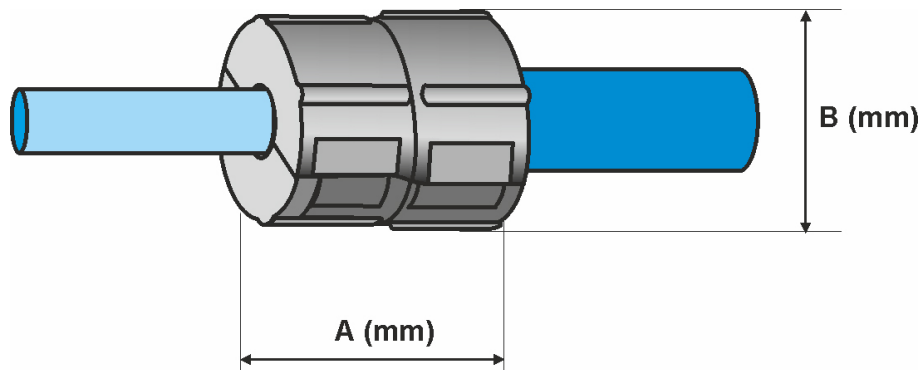

Teilbare Rohrabdichtungen 14mm

Diese teilbare Rohrabdichtung eignet sich zur gas- und wasserdichten Abdichtung von Schutzrohren, durch die Subducts oder Kabel geführt werden.

Die Rohrabdichtung ist schnell und einfach bei neuen oder vorhandenen Installationen anzubringen. Das kompakte Design dieser Dichtung erlaubt die Montage in allen Situationen, auch an schwer zugänglichen Stellen.

Durch das Aufschrauben der Rohrabdichtung auf das Schutzrohr wird der Gummi im Gehäuse zwischen Rohr und Subduct zusammengepresst und versiegelt den Übergang. Dies gewährleistet eine gas- und wasserdichte Abdichtung.

Geeignet für die Anwendung auf Subducts von 14mm.

PATENTED

Eigenschaften

- Gas- und wasserdicht bis 0,5 bar
- Auszugskraft Dichtung vs Rohr $\geq 140\text{N}$
- Für nachträgliche Montage geeignet
- Einfache Handhabung
- Intelligente, schlanke Bauform
- Weitere Ausführungen auf Anfrage

Teilbare Rohrabdichtungen 14mm

Spezifikationen

Abmessungen	A (mm)	B (mm)	Gewicht (g)
Rohrabdichtung 14mm	34	29	18

Material / Technische Daten

Kunststoff -Schalenteile	glasfaserverstärktes Polyamid
Abdichtungsstopfen	Silikon
Abdichtung	bis 0,5 bar
Auszugskraft Dichtung vs Rohr	$\geq 140\text{N}$
Mechanische Druckprüfung	$\geq 1000\text{N}$, 10 Sek.