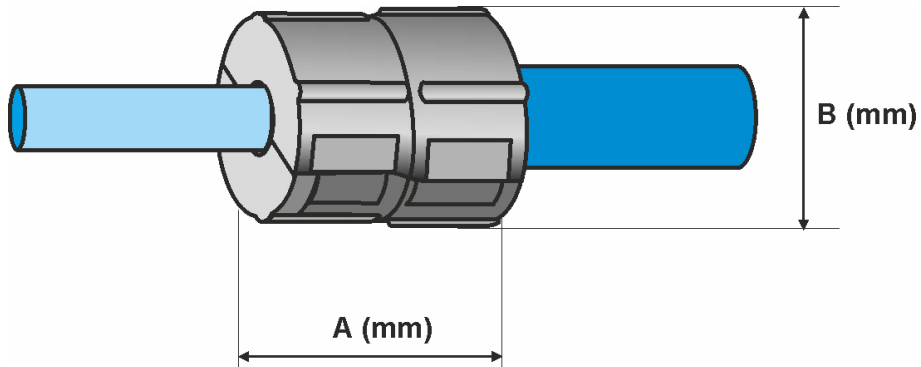

Teilbare Rohrabdichtungen 14mm

Diese teilbare Rohrabdichtung eignet sich zur gas- und wasserdichten Abdichtung von Schutzrohren, durch die Subducts oder Kabel geführt werden.

Die Rohrabdichtung ist schnell und einfach bei neuen oder vorhandenen Installationen anzubringen. Das kompakte Design dieser Dichtung erlaubt die Montage in allen Situationen, auch an schwer zugänglichen Stellen.

Durch das Aufschrauben der Rohrabdichtung auf das Schutzrohr wird der Gummi im Gehäuse zwischen Rohr und Subduct zusammengepresst und versiegelt den Übergang. Dies gewährleistet eine gas- und wasserdichte Abdichtung.

Geeignet für die Anwendung auf Subducts von 14mm.

PATENTED

Eigenschaften

- Gas- und wasserdicht bis 0,5 bar
- Auszugskraft Dichtung vs Rohr $\geq 140\text{N}$
- Für nachträgliche Montage geeignet
- Einfache Handhabung
- Intelligente, schlanke Bauform
- Weitere Ausführungen auf Anfrage

Teilbare Rohrabdichtungen 14mm

Spezifikationen

| Abmessungen | A (mm) | B (mm) | Gewicht (g) |
|---------------------|--------|--------|-------------|
| Rohrabdichtung 14mm | 34 | 29 | 18 |

Material / Technische Daten