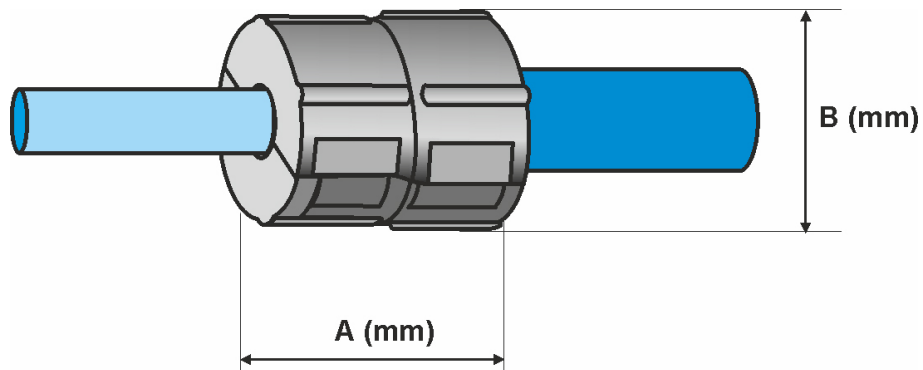

Teilbare Rohrabdichtungen 14mm

Diese teilbare Rohrabdichtung eignet sich zur gas- und wasserdichten Abdichtung von Schutzrohren, durch die Subducts oder Kabel geführt werden.

Die Rohrabdichtung ist schnell und einfach bei neuen oder vorhandenen Installationen anzubringen. Das kompakte Design dieser Dichtung erlaubt die Montage in allen Situationen, auch an schwer zugänglichen Stellen.

Durch das Aufschrauben der Rohrabdichtung auf das Schutzrohr wird der Gummi im Gehäuse zwischen Rohr und Subduct zusammengepresst und versiegelt den Übergang. Dies gewährleistet eine gas- und wasserdichte Abdichtung.

Geeignet für die Anwendung auf Subducts von 14mm.

PATENTED

Eigenschaften

- Gas- und wasserdicht bis 0,5 bar
- Auszugskraft Dichtung vs Rohr $\geq 140N$
- Für nachträgliche Montage geeignet
- Einfache Handhabung
- Intelligente, schlanke Bauform
- Weitere Ausführungen auf Anfrage

Teilbare Rohrabdichtungen 14mm

Spezifikationen

Abmessungen	A (mm)	B (mm)	Gewicht (g)
Rohrabdichtung 14mm	34	29	18

Material / Technische Daten

Kunststoff -Schalenteile	glasfaserverstärktes Polyamid
Abdichtungsstopfen	Silikon
Abdichtung	bis 0,5 bar
Auszugskraft Dichtung vs Rohr	$\geq 140\text{N}$
Mechanische Druckprüfung	$\geq 1000\text{N}$, 10 Sek.