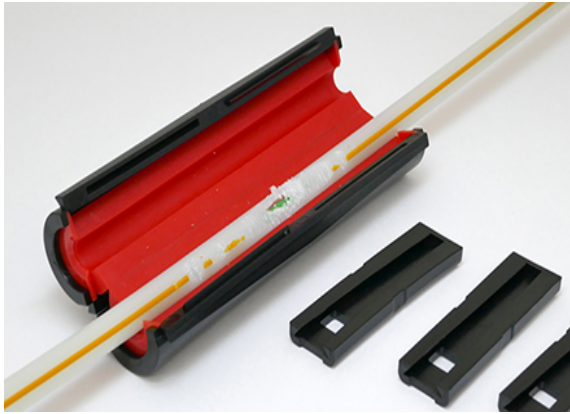

Teilbarer Rohr-Reparatursatz

Der teilbare Rohr-Reparatursatz eignet sich, um eine gas- und wasserdichte Abdichtung bei einem beschädigten Schutzrohr (Subduct) herzustellen, wenn dieses Rohr bereits mit einem Kabel belegt ist.

Die Abdichtung wird durch den flexiblen und anpassungsfähigen Silikoneinsatz erreicht. Durch das Verschließen des Gehäuses wird der Silikoneinsatz fest auf das beschädigte Rohr gepresst und dichtet dadurch das beschädigte Rohr zuverlässig ab.

Eigenschaften

- Gas- und wasserdicht bis 0,5 bar
- Während 30 Minuten bis zu 10 bar
- Zur Reparatur und Verbindung von beschädigten Schutzrohren (Subducts)
- Einsetzbar im Erdreich
- Für nachträgliche Montage geeignet
- Intelligente und schlanke Bauform

Teilbarer Rohr-Reparatursetz

Spezifikationen

Abmessungen

Teilbarer Rohr-Reparatursetz 4 / 5 / 6 / 7 / 8 / 10 / 12 / 14 / 16mm	42mm x 145mm
Teilbarer Rohr-Reparatursetz 18 / 20 / 25	49mm x 145mm

Material

Gehäuse	glasfaserverstärktes PA
Einsatz	Silikon
Abdichtung	0,5 bar