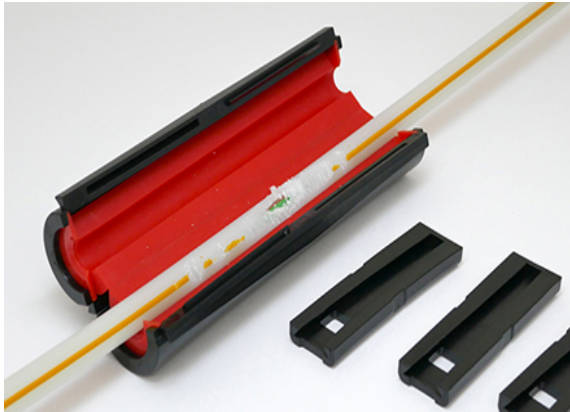

Teilbarer Rohr-Reparatursatz

Der teilbare Rohr-Reparatursatz eignet sich, um eine gas- und wasserdichte Abdichtung bei einem beschädigten Schutzrohr (Subduct) herzustellen, wenn dieses Rohr bereits mit einem Kabel belegt ist.

Die Abdichtung wird durch den flexiblen und anpassungsfähigen Silikoneinsatz erreicht. Durch das Verschließen des Gehäuses wird der Silikoneinsatz fest auf das beschädigte Rohr gepresst und dichtet dadurch das beschädigte Rohr zuverlässig ab.

Eigenschaften

- Gas- und wasserdicht bis 0,5 bar
- Während 30 Minuten bis zu 10 bar
- Zur Reparatur und Verbindung von beschädigten Schutzrohren (Subducts)
- Einsetzbar im Erdreich
- Für nachträgliche Montage geeignet
- Intelligente und schlanke Bauform

Teilbarer Rohr-Reparatursetz

Spezifikationen

Abmessungen

Teilbarer Rohr-Reparatursetz 4 / 5 / 6 / 7 / 8 / 10 / 12 / 14 / 16mm	42mm x 145mm
Teilbarer Rohr-Reparatursetz 18 / 20 / 25	49mm x 145mm

Material

Gehäuse	glasfaserverstärktes PA
Einsatz	Silikon
Abdichtung	0,5 bar