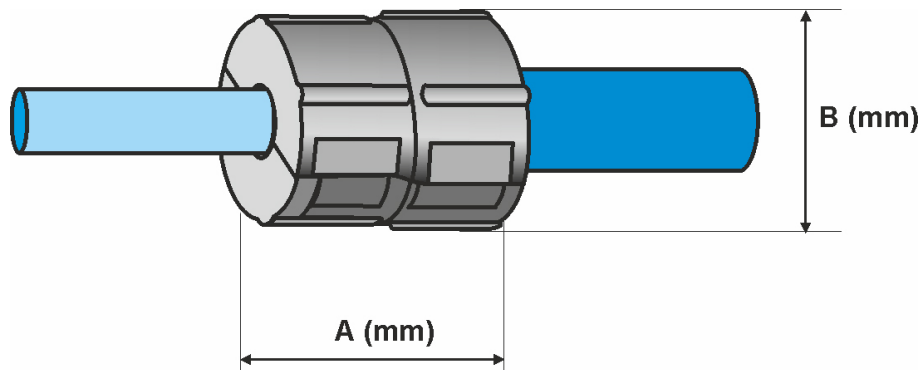

Teilbare Rohrabdichtungen 18mm

Diese teilbare Rohrabdichtung eignet sich zur gas- und wasserdichten Abdichtung von Schutzrohren, durch die Subducts oder Kabel geführt werden.

Die Rohrabdichtung ist schnell und einfach bei neuen oder vorhandenen Installationen anzubringen. Das kompakte Design dieser Dichtung erlaubt die Montage in allen Situationen, auch an schwer zugänglichen Stellen.

Durch das Aufschrauben der Rohrabdichtung auf das Schutzrohr wird der Gummi im Gehäuse zwischen Rohr und Subduct zusammengepresst und versiegelt den Übergang. Dies gewährleistet eine gas- und wasserdichte Abdichtung.

Geeignet für die Anwendung auf Subducts von 18mm.

PATENTED

Eigenschaften

- Gas- und wasserdicht bis 0,5 bar
- Auszugskraft Dichtung vs Rohr ≥ 180 N
- Für nachträgliche Montage geeignet
- Einfache Handhabung
- Intelligente, schlanke Bauform
- Weitere Ausführungen auf Anfrage

Teilbare Rohrabdichtungen 18mm

Spezifikationen

Abmessungen	A (mm)	B (mm)	Gewicht (g)
Rohrabdichtung 18mm	36	34	25

Material / Technische Daten

Kunststoff -Schalenteile	glasfaserverstärktes Polyamid
Abdichtungsstopfen	Silikon
Abdichtung	bis 0,5 bar
Auszugskraft Dichtung vs Rohr	≥ 180N
Mechanische Druckprüfung	≥ 1000N, 10 Sek.