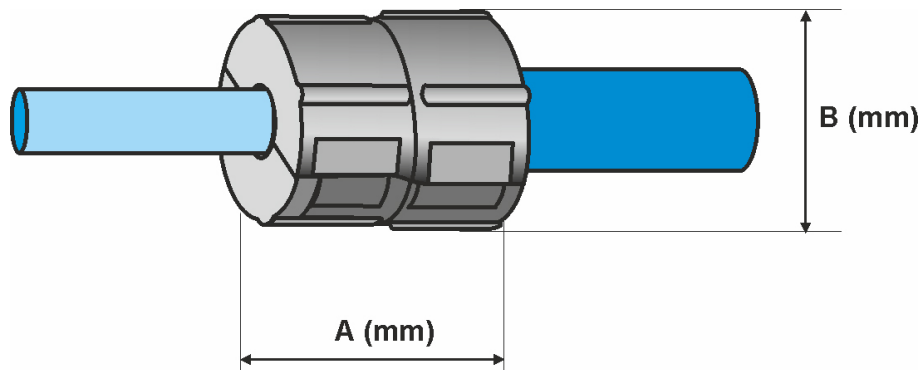

# Teilbare Rohrabdichtungen 18mm

Diese teilbare Rohrabdichtung eignet sich zur gas- und wasserdichten Abdichtung von Schutzrohren, durch die Subducts oder Kabel geführt werden.

Die Rohrabdichtung ist schnell und einfach bei neuen oder vorhandenen Installationen anzubringen. Das kompakte Design dieser Dichtung erlaubt die Montage in allen Situationen, auch an schwer zugänglichen Stellen.

Durch das Aufschrauben der Rohrabdichtung auf das Schutzrohr wird der Gummi im Gehäuse zwischen Rohr und Subduct zusammengepresst und versiegelt den Übergang. Dies gewährleistet eine gas- und wasserdichte Abdichtung.

## Eigenschaften

- Gas- und wasserdicht bis 0,5 bar
- Auszugskraft Dichtung vs Rohr  $\geq 180$  N
- Für nachträgliche Montage geeignet
- Einfache Handhabung
- Intelligente, schlanke Bauform
- Weitere Ausführungen auf Anfrage

## Spezifikationen

Abmessungen	A (mm)	B (mm)	Gewicht (g)
Rohrabdichtung 18mm	36	34	25